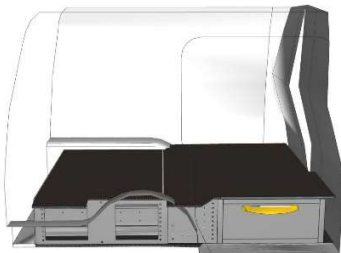

Geschikt voor alle kleine bestelwagens

€ 2.188,99

Sterk als staal, licht als aluminium

Caddy, Connect, Citan, Doblo, Partner, Kangoo, Combo, Berlingo, etc.

- Veilige constructie met gedeelde vloer
- Sterk als staal, licht als aluminium
- Verzinkt en dompelbad gecoat
- 100% uittrekbaar
- 150 kg belading per lade
- Diverse afmetingen
- Ontelbaar veel indelingen
- 3 jaar garantie

- De bodenvloer 9 mm wordt meegeleverd
- De bovenzijde 9 mm wordt meegeleverd
- Montage via subframe aan bodenvloer, dus niet door de stalen voertuigbodem boren !
- Geen gaten in de carrosserie van uw voertuig !

Verhoogde vloer met lades, vloerhoogte 250 mm

- Bodenvloer, dikte 9mm
- Bovenvloer, dikte 9mm
- 1 stuks lades fronthoogte 200 mm, lengte 1085 mm
- 2 stuks lades fronthoogte 200 mm, lengte 930 mm

AANBIEDING SMALL FLOOR UP: € 2.188,99 ex BTW

Exclusief transport.

De lades wordt compleet geassembleerd op pallet bij u aangeleverd.

Bestelcode: 836LON

www.storevannederland.nl