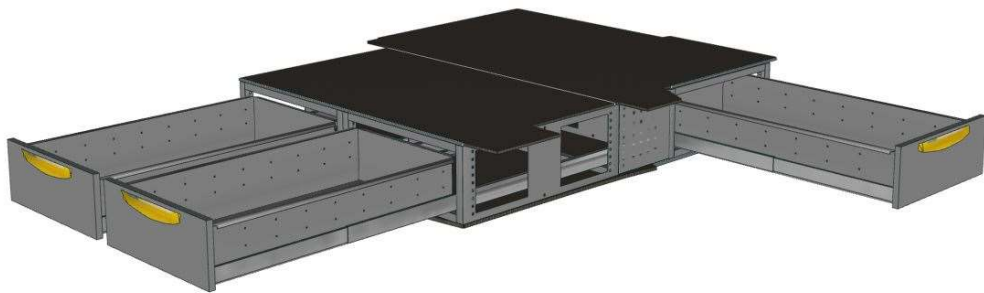

Geschikt voor alle kleine bestelwagens

€ 2.188,99

Sterk als staal, licht als aluminium

Caddy, Connect, Citan, Doblo, Partner, Kangoo, Combo, Berlingo, etc.

- Veilige constructie met gedeelde vloer
- Sterk als staal, licht als aluminium
- Verzinkt en dompelbad gecoat
- 100% uittrekbaar
- 150 kg belading per lade
- Diverse afmetingen
- Ontelbaar veel indelingen
- 3 jaar garantie

- De bodenvloer 9 mm wordt meegeleverd
- De bovenzijde 9 mm wordt meegeleverd
- Montage via subframe aan bodenvloer, dus niet door de stalen voertuigbodem boren !
- Geen gaten in de carrosserie van uw voertuig !

Verhoogde vloer met lades, vloerhoogte 250 mm

- Bodenvloer, dikte 9mm
- Bovenvloer, dikte 9mm
- 1 stuks lades fronthoogte 200 mm, lengte 1085 mm
- 2 stuks lades fronthoogte 200 mm, lengte 930 mm

AANBIEDING SMALL FLOOR UP: € 2.188,99 ex BTW

Exclusief transport.

De lades wordt compleet geassembleerd op pallet bij u aangeleverd.

Bestelcode: 836LON

www.storevannederland.nl