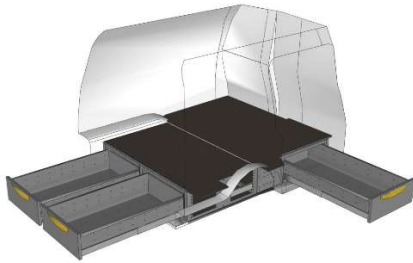

Geschikt voor alle kleine bestelwagens

€ 2.188,99

Sterk als staal, licht als aluminium

Caddy, Connect, Citan, Doblo, Partner, Kangoo, Combo, Berlingo, etc.

- Veilige constructie met gedeelde vloer
- Sterk als staal, licht als aluminium
- Verzinkt en dompelbad gecoat
- 100% uittrekbaar
- 150 kg belading per lade
- Diverse afmetingen
- Ontelbaar veel indelingen
- 3 jaar garantie

- De bodenvloer 9 mm wordt meegeleverd
- De bovenzijde 9 mm wordt meegeleverd
- Montage via subframe aan bodenvloer, dus niet door de stalen voertuigbodem boren !
- Geen gaten in de carrosserie van uw voertuig !

Verhoogde vloer met lades, vloerhoogte 250 mm

- Bodenvloer, dikte 9mm
- Bovenvloer, dikte 9mm
- 1 stuks lades fronthoogte 200 mm, lengte 1085 mm
- 2 stuks lades fronthoogte 200 mm, lengte 930 mm

AANBIEDING SMALL FLOOR UP: € 2.188,99 ex BTW

Exclusief transport.

De lades wordt compleet geassembleerd op pallet bij u aangeleverd.

Bestelcode: 836LON

www.storevannederland.nl