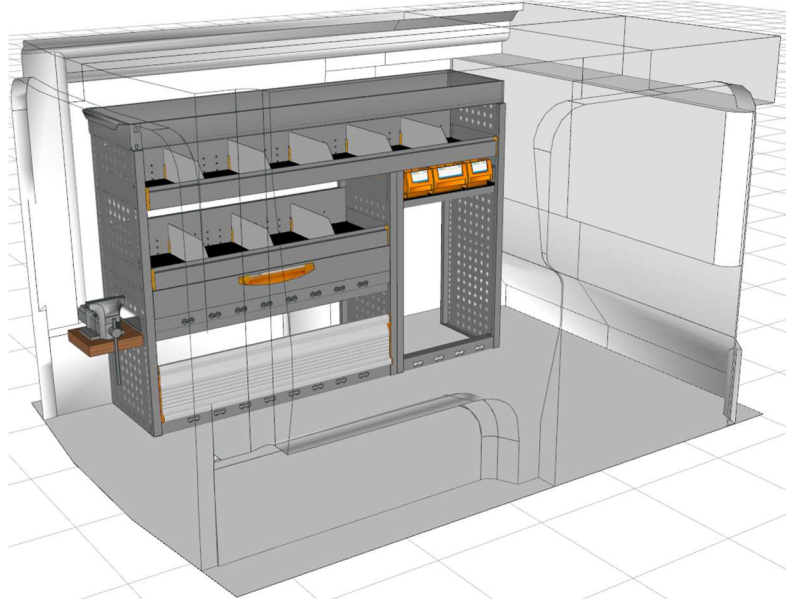

- Sterk als staal, licht als aluminium.
- Geconstrueerd als uw bedrijfswagen : Uit koker- en doosprofielen van verzinkt staal, die naderhand dompelbad werden gecoat.
- Goedkoper en duurzamer dan andere topmerken.

Opstelling Vivaro L1H1 Links Bestelcode: 062 AH

- Afmetingen Module: 1.090 x 1.524 x 365 mm H x B x D
- Gewicht totaal: 62,53 kg
  
- 1 stuks Lengtebak met rubber inleg en klep aan achterzijde
- 5 stuks Multibox uit slagvast PP 300 mm lang
- 1 stuks Heavy Duty Lades met stop in geopende toestand H = 100 mm
- Rubber inleg en verstelbare aluminium dividers in lade
- 2 stuks legborden met rubber inleg en verstelbare aluminium dividers
- 3 stuks horizontale Bevestigingsrails voor sjoband
- Uittrekbare werkbank met bankschroef, bekmaat 100 mm
- Aluminium klep voor wielkast
  
- **Prijs incl. montage: € 1.627,37 exclusief BTW**