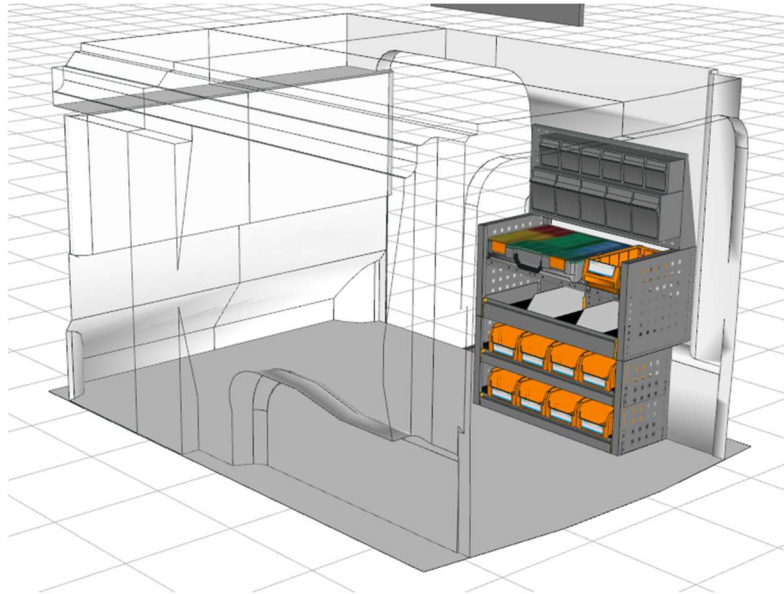

Opstelling Vivaro L1H1 Rechts Bestelcode: 063 AH

- Afmetingen Module: 1.040 x 717 x 265/365 mm H x B x D
- Gewicht totaal: 27,21 kg
- 1 stuks perfo achterwand met daarop:
- 11 stuks practibox uit slagvast PP, uitneembaar met sluitbeugel
- 1 stuks legborden met rubber inleg en verstelbare aluminium dividers
- 8 stuks Multibox uit slagvast PP 230 mm lang, uitneembaar.
- 2 stuks legborden met laagopstaande rand.
- 1 stuks legborden met rubber inleg en verstelbare aluminium dividers
- 1 stuks tray met 1 stuks assortimentskoffers uit lagvast PP met indeling en doorzichtig deksel.
- 1 stuks Multibox uit slagvast PP, Als lade te gebruiken en tevens uitneembaar.