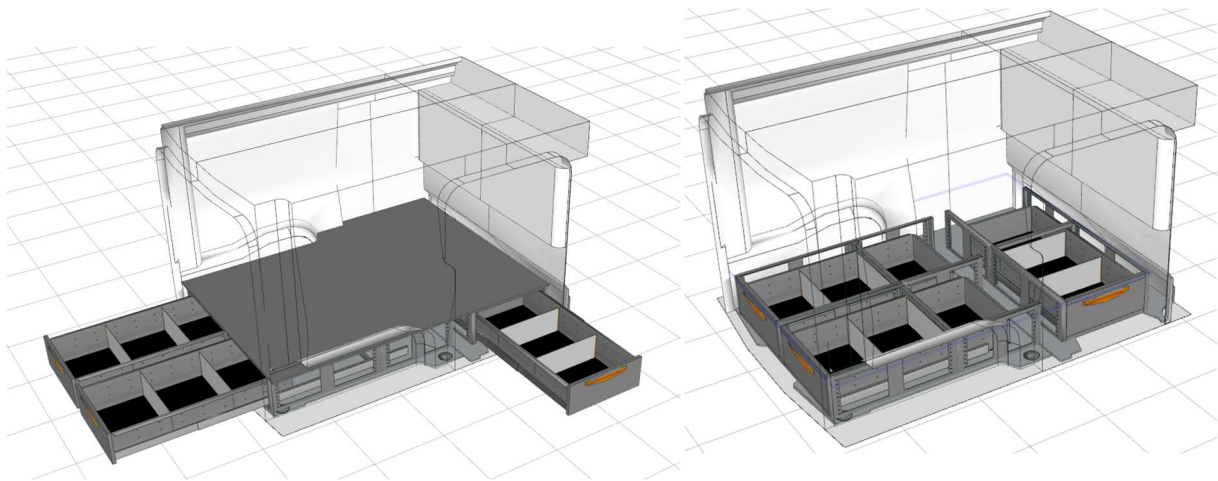

Opstelling Vloerlades voor Vivaro L1 Bestelcode : 064 AH

- Afmetingen achter 2 lades: 185 x 471 x 1.047 mm netto H x B x L
- Afmetingen 1 zijlade: 185 x 471 x 1.047 mm netto H x B x L
- Zonder ondervloer, inclusief bovendvloer.
- Bouwhoogte: 270 mm
- Gewicht totaal L1: 95,25 kg
  
- **Prijs incl. montage L1: € 2.921,04 exclusief BTW**