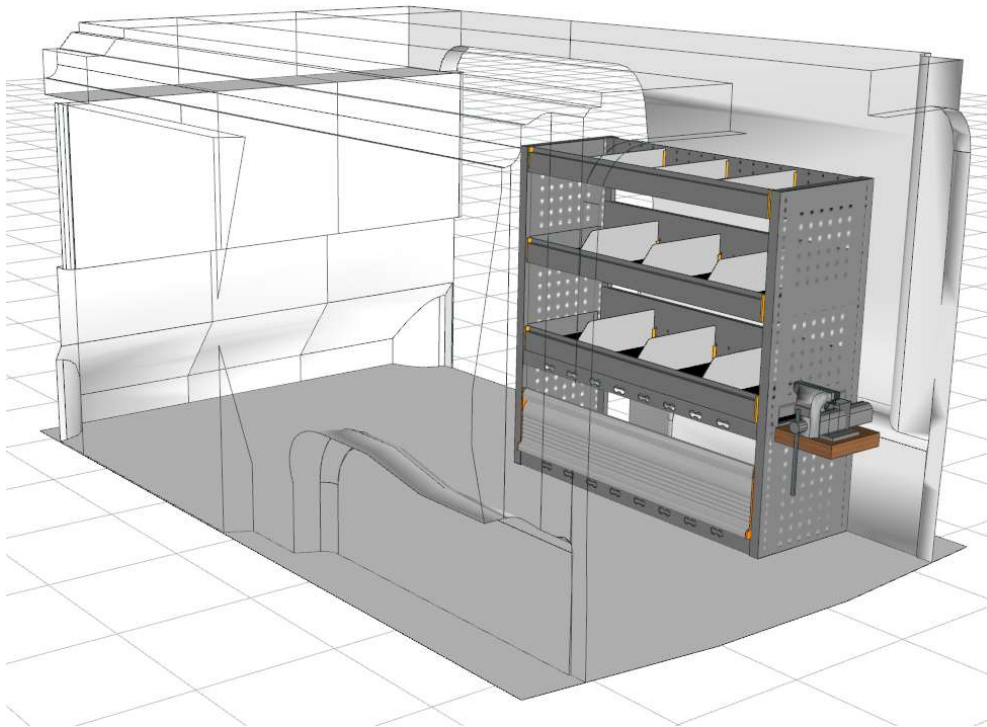

Opstelling Vivaro L2H1 Rechts. Bestelcode : 066 AH

- Afmetingen Module: 1.000 x 1.016 x 365 mm H x B x D
- Gewicht totaal: 38,72 kg

- 3 stuks legborden met rubber inleg en verstelbare aluminium dividers
- 2 stuks horizontale Bevestigingsrails voor sjoband
- 1 stuks uittrekbare werkbank met bankschroef, bekmaat 100 mm
- Aluminium klep voor wielkast

- **Prijs incl. montage: € 1.176,50 exclusief BTW**

Verdeeld als volgt:

- Materiaal inclusief verpakking en transport : € 946,05
- Montage in het voertuig € 230,45