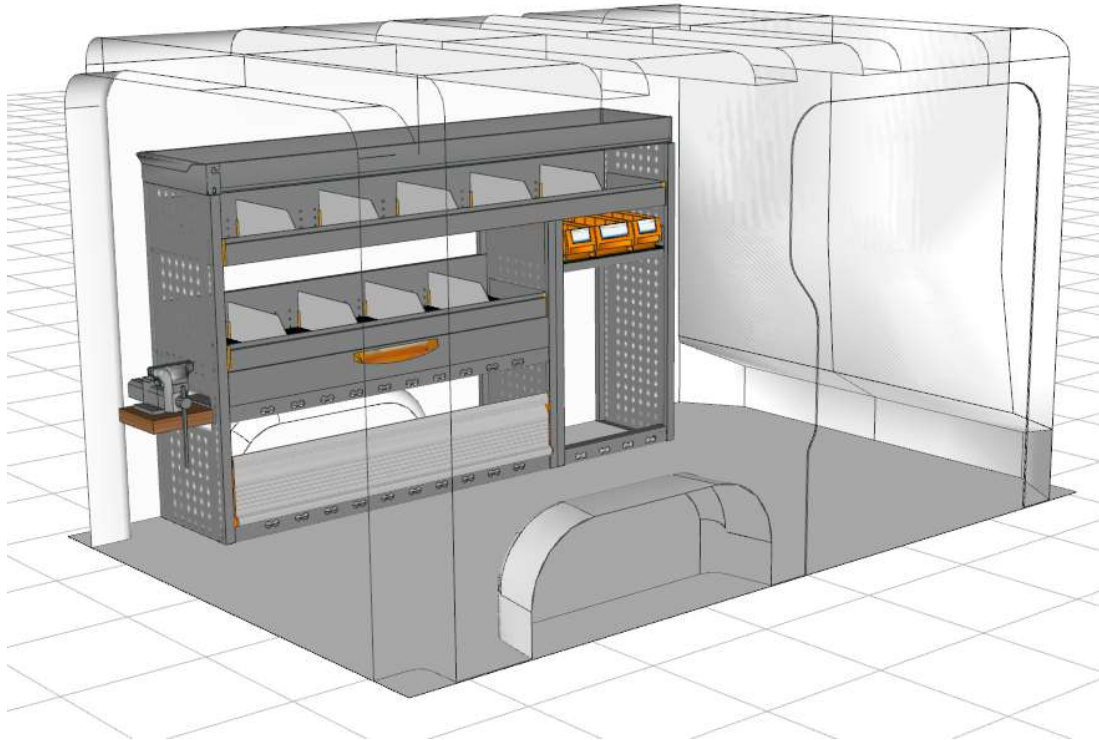

Opstelling Trafic L1H1 Links Bestelcode: 076 AH

- Afmetingen Module: 1.090 x 1.524 x 365 mm H x B x D
- Gewicht totaal: 62,53 kg
- 1 stuks Lengtebak met rubber inleg en klep aan achterzijde
- 5 stuks Multibox uit slagvast PP 300 mm lang
- 1 stuks Heavy Duty Lades met stop in geopende toestand H = 100 mm
- Rubber inleg en verstelbare aluminium dividers in lade
- 2 stuks legborden met rubber inleg en verstelbare aluminium dividers
- 3 stuks horizontale Bevestigingsrails voor sjoband
- Uittrekbare werkbank met bankschroef, bekmaat 100 mm
- Aluminium klep voor wielkast
- **Prijs incl. montage: € 1.773,78 exclusief BTW**