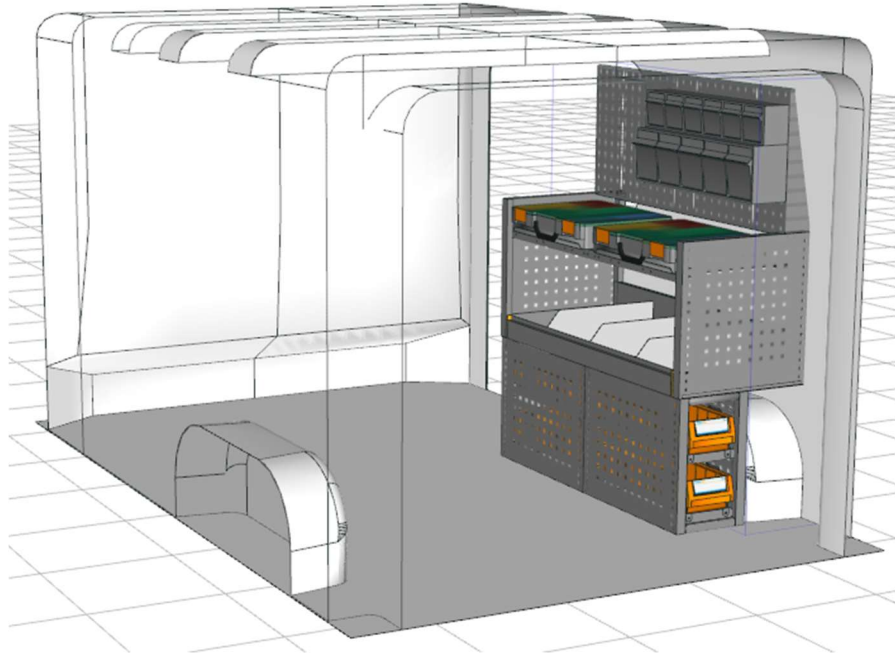

Opstelling Trafic L1H1 Rechts Bestelcode: 077 AH

- Afmetingen Module: 1.270 x 1.016 x 365 mm H x B x D
- Gewicht totaal: 44,78 kg

- 1 stuks perfo achterwand met daarop:
- 11 stuks practibox uit slagvast PP, uitneembaar met sluitbeugel
- 1 stuks legborden met rubber inleg en verstelbare aluminium dividers
- 4 stuks Multibox uit slagvast PP 500 mm lang, uitneembaar.
- 2 stuks legborden met laagopstaande rand.
- 1 stuks legborden met rubber inleg en verstelbare aluminium dividers
- 2 stuks tray met 2 stuks assortimentskoffers uit slagvast PP met indeling en doorzichtig deksel.