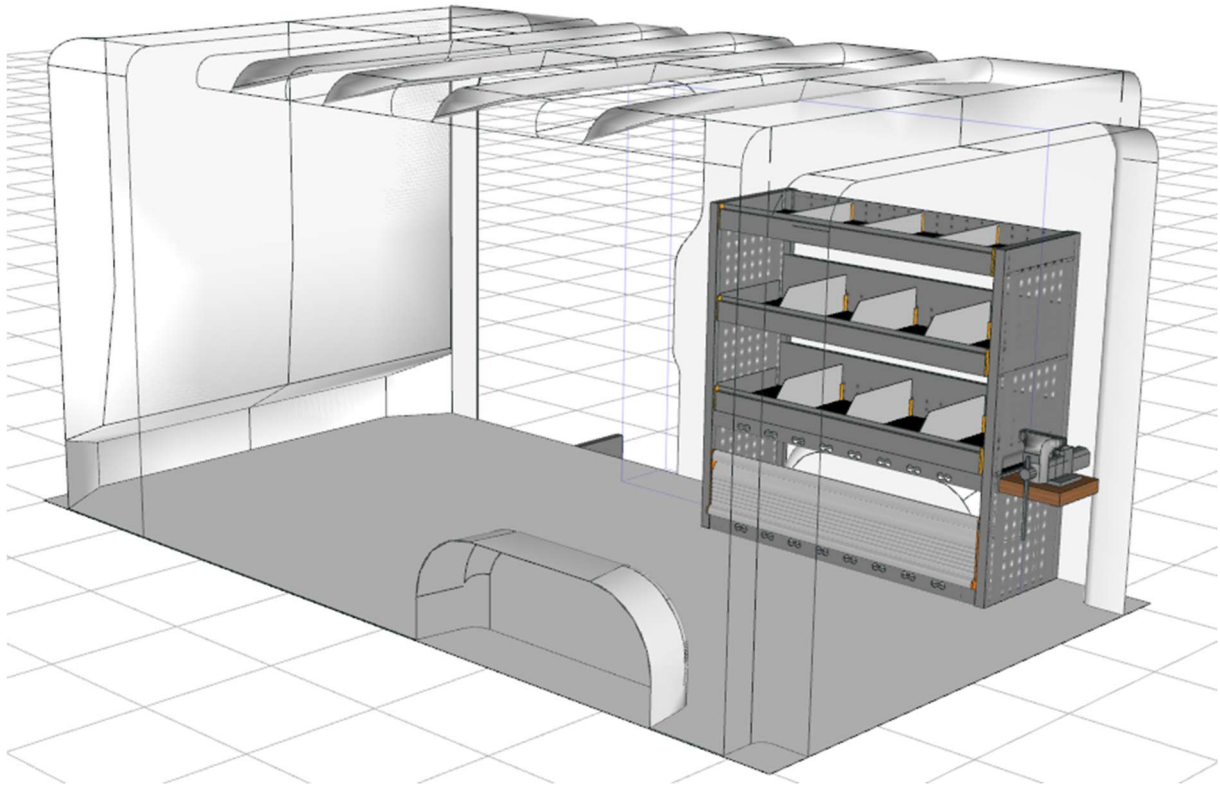

Opstelling Trafic L2H1 Rechts. Bestelcode : 082 AH

- Afmetingen Module: 1.000 x 1.016 x 365 mm H x B x D
- Gewicht totaal: 38,72 kg
- 3 stuks legborden met rubber inleg en verstelbare aluminium dividers
- 2 stuks horizontale Bevestigingsrails voor sjoband
- 1 stuks uittrekbare werkbank met bankschroef, bekmaat 100 mm
- Aluminium klep voor wielkast
- **Prijs incl. montage: € 1.137,97 exclusief BTW**

Verdeeld als volgt:

- Materiaal inclusief verpakking en transport : € 942,97
- Montage in het voertuig € 195,00