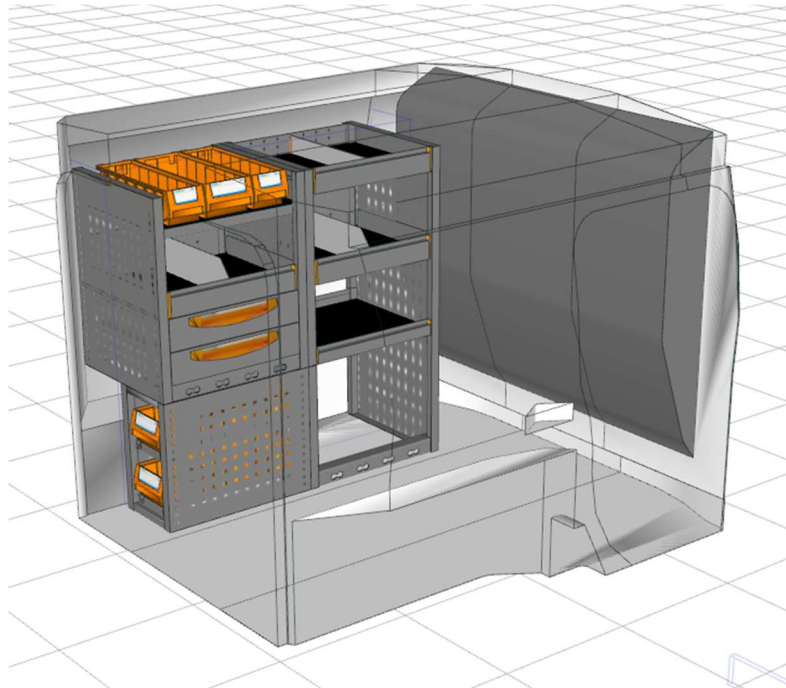

- Sterk als staal, licht als aluminium.
- Geconstrueerd als uw bedrijfswagen : Uit koker- en doosprofielen van verzinkt staal, die naderhand dompelbad werden gecoat.
- Goedkoper en duurzamer dan andere topmerken.

Opstelling Peugeot Bipper L1H1 Links. Bestelcode: 091 AH

- Afmetingen Module: 1.000 x 1.016 x 445 mm H x B x D
- Gewicht totaal: 53,24 kg
- 3 stuks Multibox uit slagvast PP 400 mm lang
- 2 stuks Multibox uit slagvast PP 500 mm lang
- 2 stuks Heavy Duty Lades met stop in geopende toestand H = 100 mm
- Rubber inleg en verstelbare aluminium dividers in lades
- 3 stuks legborden met rubber inleg en verstelbare aluminium dividers
- 1 stuks legborden met rubber inleg en laagopstaande rand H = 50 mm
- Bevestigingsrail voor sjoband
- **Prijs incl. montage: € 1.682,32 exclusief BTW**