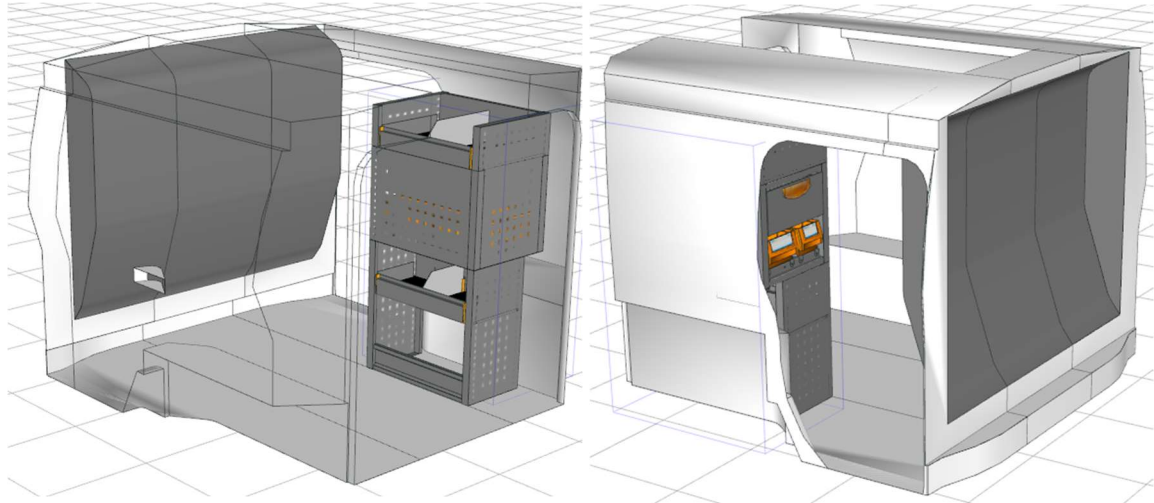

Opstelling Peugeot Bipper L1H1 Rechts. Bestelcode: 096 AH

- Afmetingen Module: 508 x 1.000 x 265/365 mm H x B x D
- Gewicht totaal: 25,71 kg
- 2 stuks Multibox uit slagvast PP 500 mm lang
- 1 stuks Heavy Duty Lades met stop in geopende toestand H = 150 mm
- Rubber inleg in lades
- 2 stuks legborden met rubber inleg en verstelbare aluminium dividers
- 1 stuks hoog opstaande rand, kokerprofiel.
- **Prijs incl. montage: € 921,95 exclusief BTW**