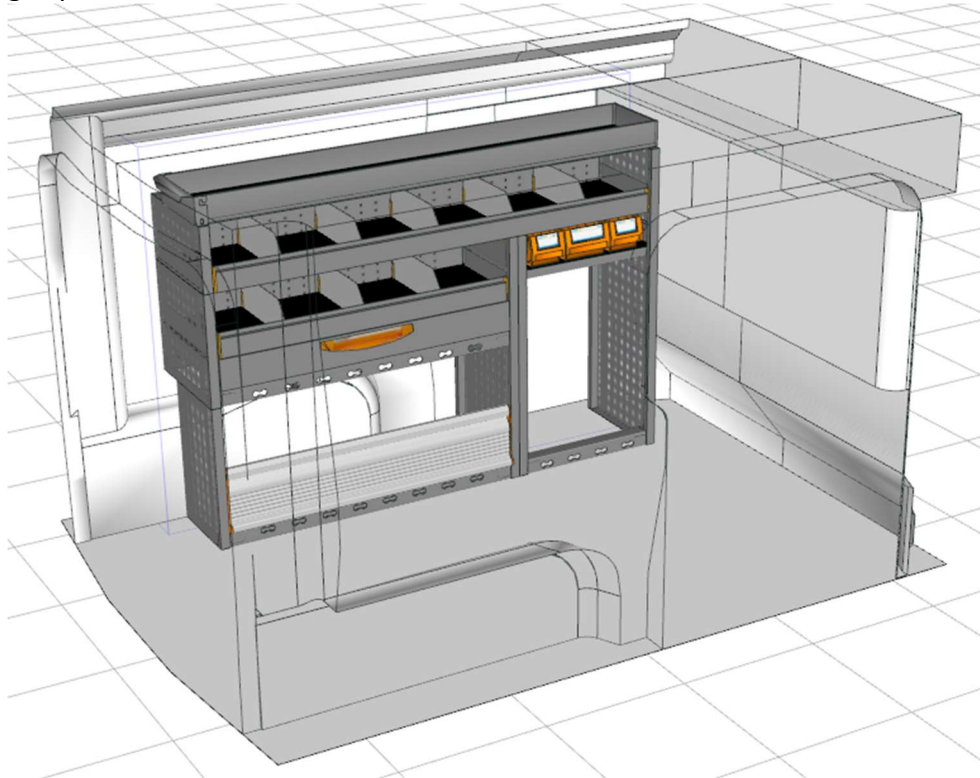

Opstelling Expert L1H1 Links Bestelcode: 098 AH

- Afmetingen Module: 1.090 x 1.524 x 365 mm H x B x D
- Gewicht totaal: 53,93 kg
- 1 stuks Lengtebak met rubber inleg en klep aan achterzijde
- 3 stuks Multibox uit slagvast PP 300 mm lang
- 1 stuks Heavy Duty Lades met stop in geopende toestand H = 100 mm
- Rubber inleg en verstelbare aluminium dividers in lade
- 2 stuks legborden met rubber inleg en verstelbare aluminium dividers
- 3 stuks horizontale Bevestigingsrails voor sjoband
- Uittrekbare werkbank met bankschroef, bekmaat 100 mm
- Aluminium klep voor wielkast
- **Prijs incl. montage: € 1.454,23 exclusief BTW**