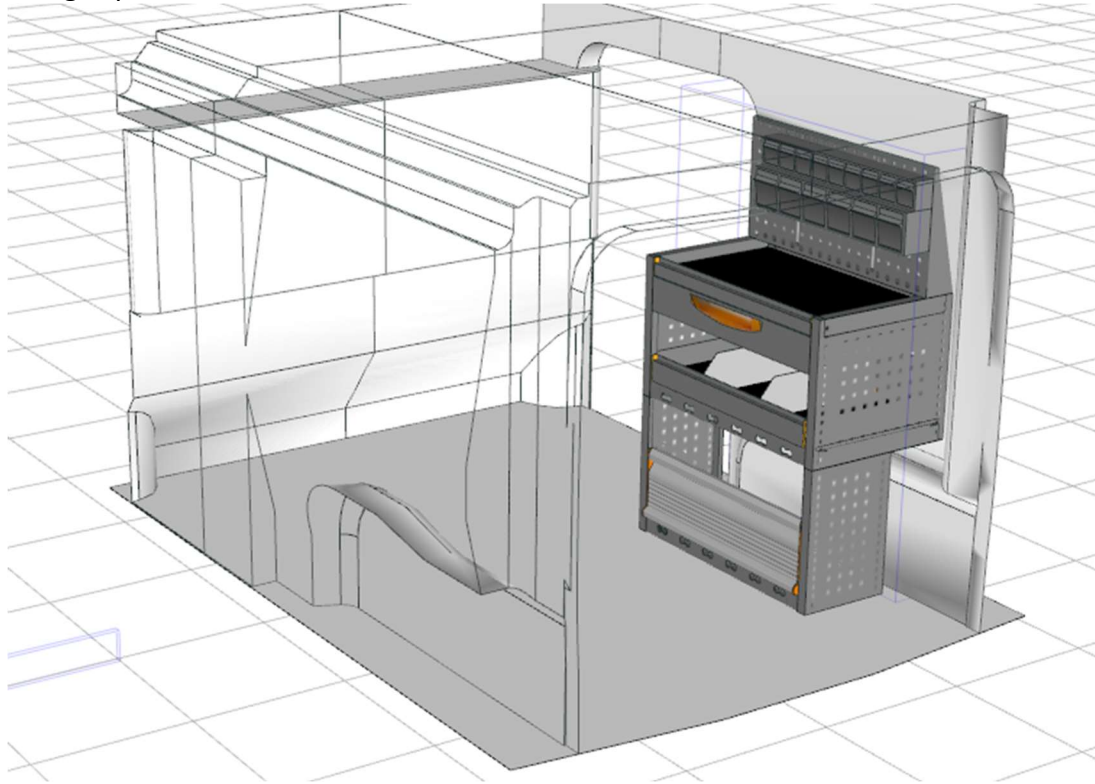

Opstelling Expert L1H1 Rechts Bestelcode: 099 AH

- Afmetingen Module: 1.140 x 717 x 445/265 mm H x B x D
- Gewicht totaal: 31,82 kg
- 1 stuks Perfo achterwand met daarop:
- 15 stuks practibox uit slagvast PP, uitneembaar met sluitbeugel.
- 1 stuks legbord met laag opstaande rand voor en achter, met rubber inleg.
- 1 stuks Heavy Duty Lades met stop in geopende toestand H = 100 mm
- Rubber inleg en verstelbare aluminium dividers in lade
- 1 stuks legborden met rubber inleg en verstelbare aluminium dividers
- 2 stuks horizontale Bevestigingsrails voor sjoband
- Aluminium klep voor wielkast
- **Prijs incl. montage: € 1.215,15 exclusief BTW**