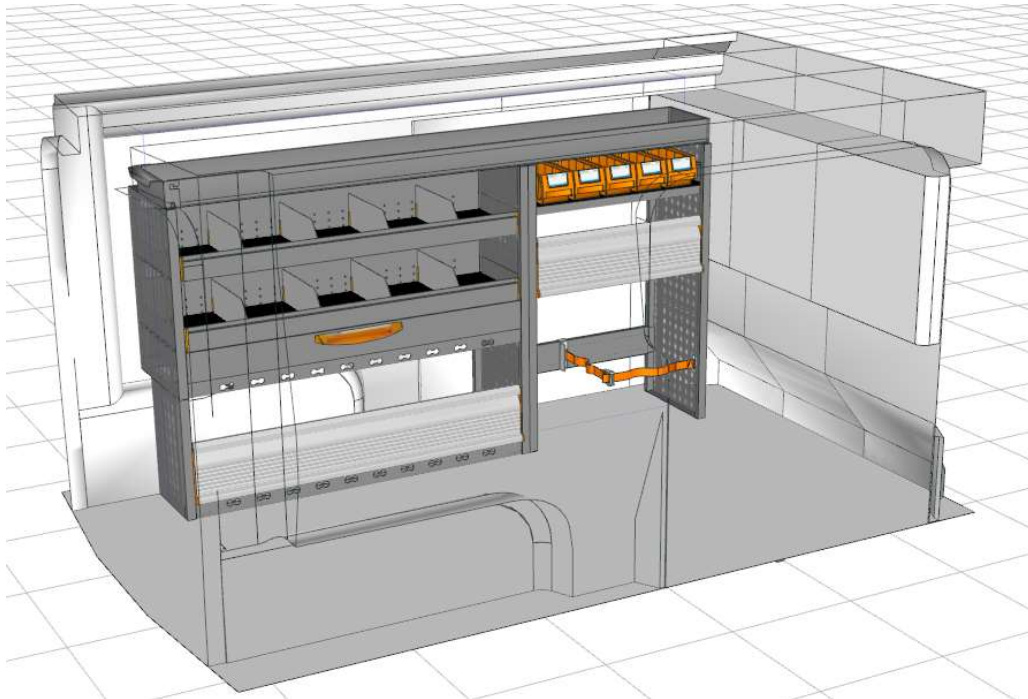

Opstelling Expert L2H1 Links Bestelcode : 102 AH

- Afmetingen Module: 1.090 x 1.942 x 365 mm H x B x D
- Gewicht totaal: 65,11 kg

- 1 stuks Lengtebak met rubber inleg en klep aan achterzijde
- 5 stuks Multibox uit slagvast PP 300 mm lang
- 1 stuks legplank met aluminium klep
- 1 stuks Heavy Duty Lades met stop in geopende toestand H = 100 mm
- Rubber inleg en verstelbare aluminium dividers in lade
- 2 stuks legborden met rubber inleg en verstelbare aluminium dividers
- 2 stuks horizontale Bevestigingsrails voor sjoband
- 1 stuks verstelbare sjoband voor zekering van koffers e.d.
- Aluminium klep voor wielkast