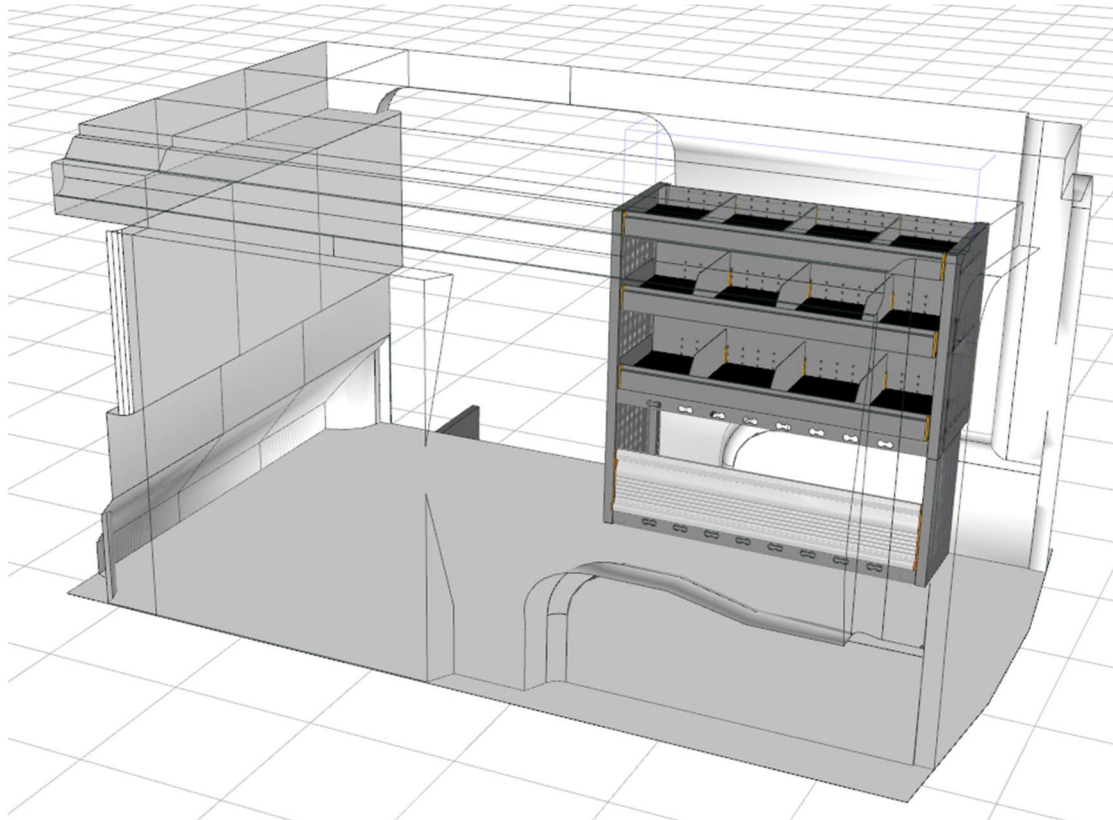

Opstelling Expert L2H1 Rechts, Bestelcode 103 AH

- Afmetingen Module: 1.000 x 1.016 x 365 mm H x B x D
- Gewicht totaal: 28,03 kg
- 3 stuks legborden met rubber inleg en verstelbare aluminium dividers
- 2 stuks horizontale Bevestigingsrails voor sjoband
- Aluminium klep voor wielkast
- **Prijs incl. montage: € 931,45 exclusief BTW**

Verdeeld als volgt:

- Materiaal inclusief verpakking en transport : € 701,00
- Montage in het voertuig € 230,45