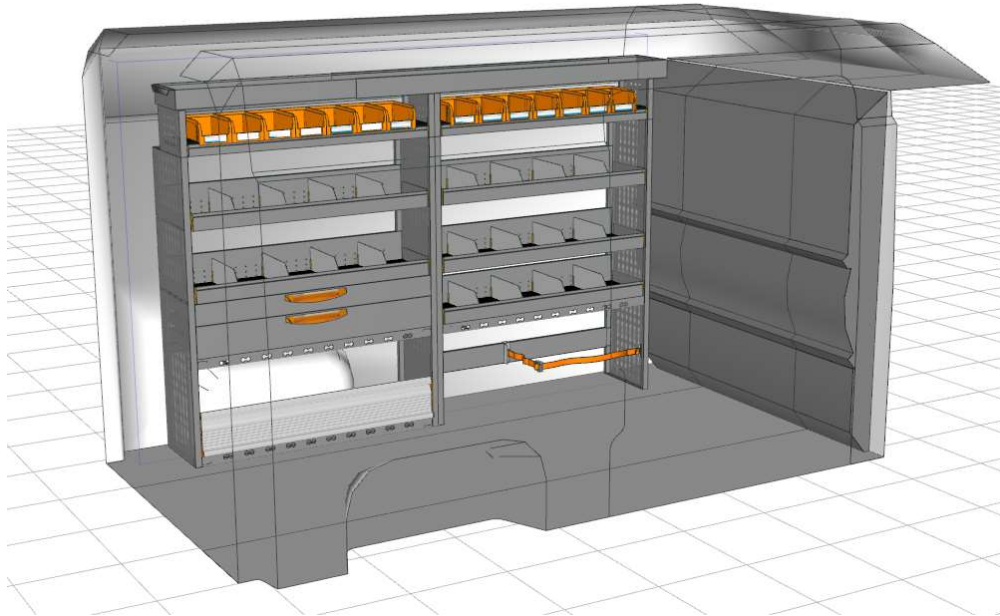

Opstelling Expert L2H2 Links, Bestelcode: 104 AH

- Afmetingen Module: 1.690 x 2.450 x 365 mm H x B x D
- Gewicht totaal: 110,96 kg

- 1 stuks Lengtebak met rubber inleg en klep aan achterzijde
- 14 stuks Multibox uit slagvast PP 300 mm lang
- 1 stuks Heavy Duty Lades met stop in geopende toestand H = 100 mm
- 1 stuks Heavy Duty Lades met stop in geopende toestand H = 150 mm
- Rubber inleg en verstelbare aluminium dividers in lades
- 5 stuks legborden met rubber inleg en verstelbare aluminium dividers
- 3 stuks horizontale Bevestigingsrails voor sjoband
- 1 stuks verstelbare sjoband voor zekering van koffers e.d.
- Aluminium klep voor wielkast