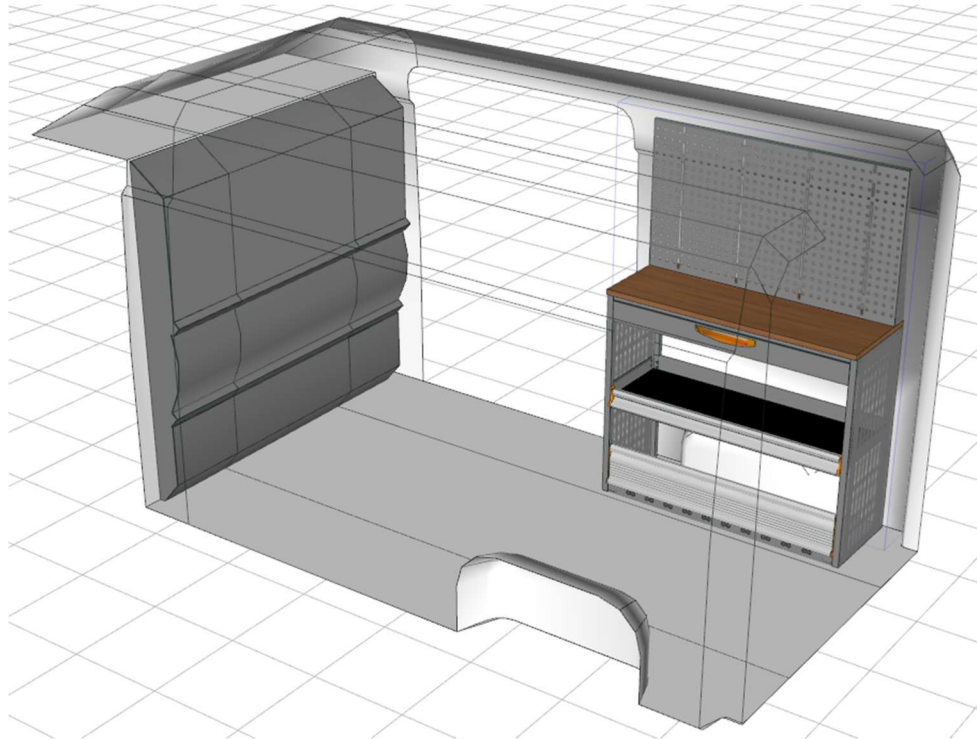

Opstelling Boxer L2H2 Rechts, Bestelcode: 105 AH

- Afmetingen Module: 1.725 x 1.016 x 445 mm H x B x D
- Gewicht totaal: 55,10 kg

- 1 stuks Perfo achterwand
- 1 stuks werkblad, multiplex 25 mm
- 1 stuks Heavy Duty Lades met stop in geopende toestand H = 100 mm
- Rubber inleg en verstelbare aluminium dividers in lade
- 1 stuks legbord met rubber inleg en aluminium klep
- 1 stuks aluminium klep voor wielkast
- 1 stuks bevestigingsrail t.b.v. sjoband