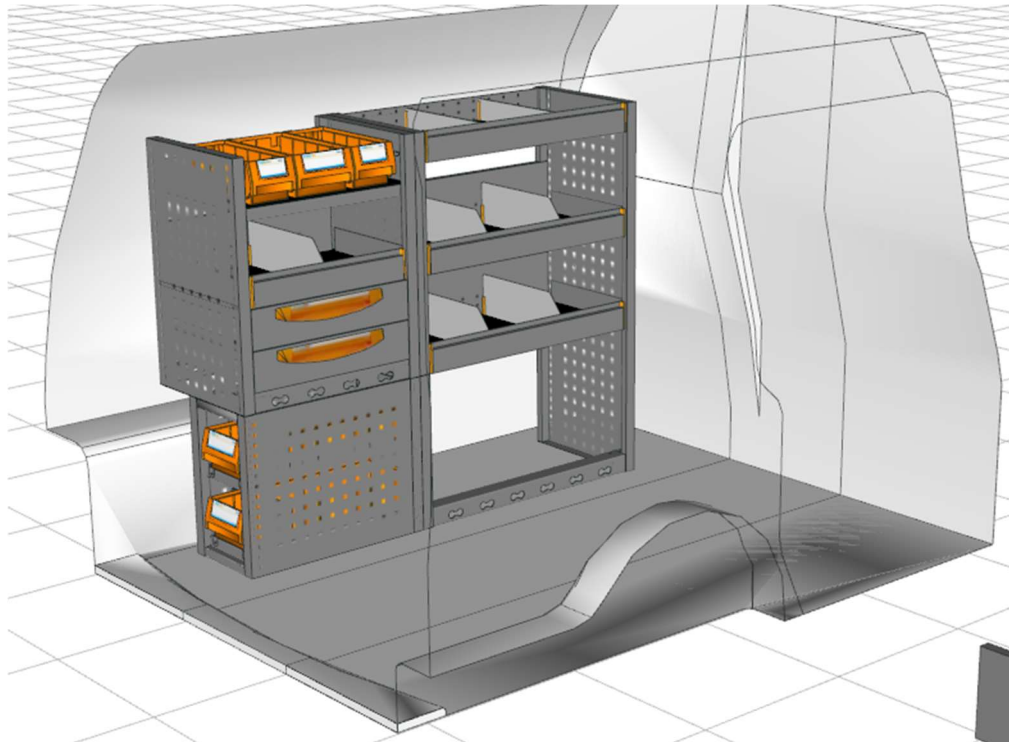

### Opstelling Volkswagen Caddy L1H1 Links. Bestelcode: 116 AH

- Afmetingen Module: 1.000 x 1.225 x 365 mm H x B x D
- Gewicht totaal: 53,55 kg
- 3 stuks Multibox uit slagvast PP 300 mm lang
- 2 stuks Multibox uit slagvast PP 500 mm lang
- 2 stuks Heavy Duty Lades met stop in geopende toestand H = 100 mm
- Rubber inleg en verstelbare aluminium dividers in lades
- 4 stuks legborden met rubber inleg en verstelbare aluminium dividers
- Bevestigingsrail voor sjoorband
- **Prijs incl. montage: € 1.515,63 exclusief BTW**