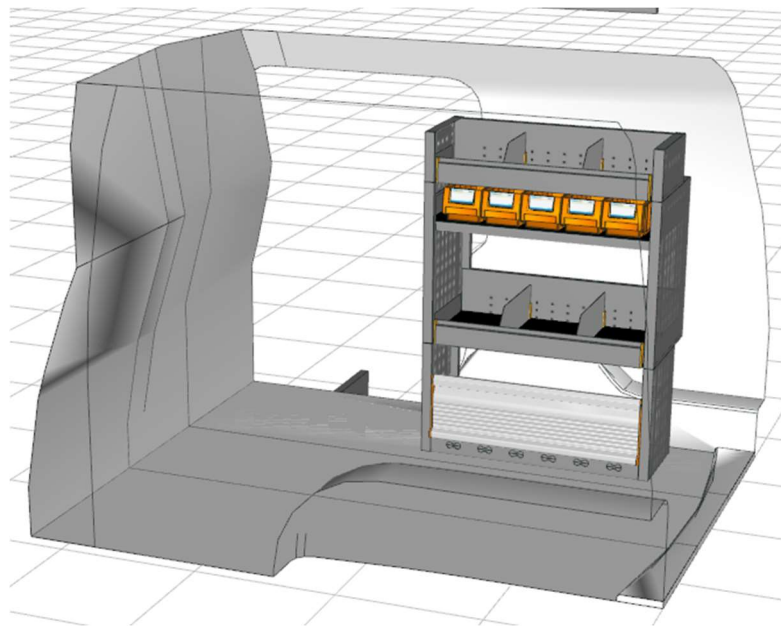

### Opstelling Volkswagen Caddy L1H1 Rechts. Bestelcode: 126 AH

- Afmetingen Module: 900 x 717 x 365/265 mm H x B x D
- Gewicht totaal: 22,68 kg
- 2 stuks legborden met rubber inleg en verstelbare aluminium dividers
- 5 stuks Multibox uit slagvast PP 300 mm lang
- 1 stuks aluminium klep voor de wielkast
- Bevestigingsrail voor sjoorband
- **Prijs incl. montage: € 757,33 exclusief BTW**

Verdeeld als volgt:

- Materiaal inclusief verpakking en transport: € 627,32
- Montage in het voertuig € 130,00