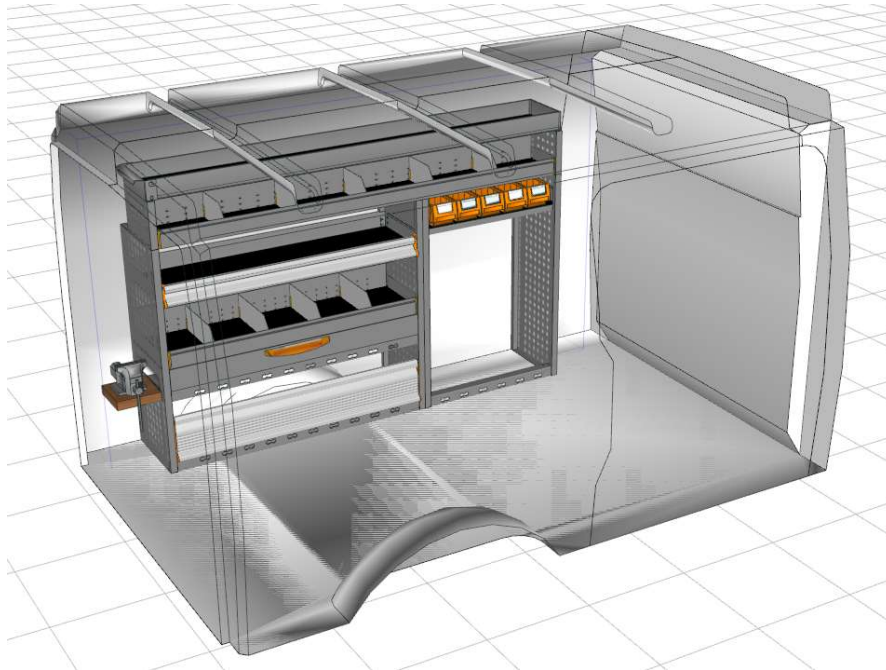

- Sterk als staal, licht als aluminium.
- Geconstrueerd als uw bedrijfswagen : Uit koker- en doosprofielen van verzinkt staal, die naderhand dompelbad werden gecoat.
- Goedkoper en duurzamer dan andere topmerken.

Opstelling Daily L1H1 Links, Bestelcode: 130 AH

- Afmetingen Module: 1.290 x 1.942x 365/265 mm H x B x D
- Gewicht totaal: 79,32 kg.
  
- 1 stuks Lengtebak met rubber inleg en klep aan achterzijde
- 5 stuks Multibox uit slagvast PP 300 mm lang
- 1 stuks Heavy Duty Lades met stop in geopende toestand H = 100 mm
- Rubber inleg en verstelbare aluminium dividers in lade
- 2 stuks legborden met rubber inleg en verstelbare aluminium dividers
- 1 stuks legbord met rubberinleg en aluminium klep.
- 3 stuks horizontale Bevestigingsrails voor sjoband
- Uittrekbare werkbank met bankschroef, bekmaat 100 mm
- Aluminium klep voor wielkast
  
- **Prijs incl. montage: € 1.938,14 exclusief BTW**