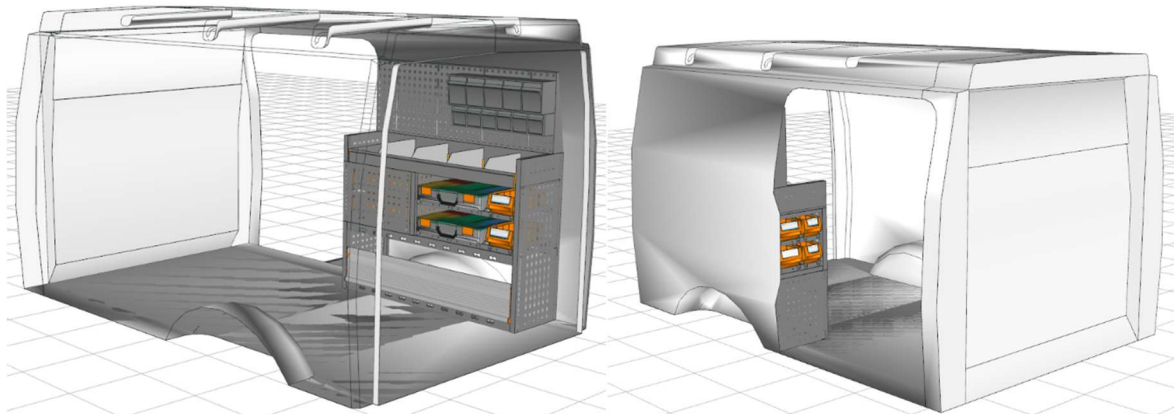

Opstelling Iveco Daily L1H1 Rechts Bestelcode: 132 AH

- Afmetingen Module: 1.320 x 1.225 x 365 mm H x B x D
- Gewicht totaal: 55,98 kg

- 4 stuks Multibox uit slagvast PP 500 mm lang, bereikbaar vanuit zij- en achterdeur. Als lade te gebruiken en tevens uitneembaar.
  - 2 stuks Multibox uit slagvast PP 300 mm lang, als lade te gebruiken en tevens uitneembaar.
  - 1 stuks legborden met rubber inleg en verstelbare aluminium dividers
  - 2 stuks tray met 2 stuks assortimentskoffers uit slagvast PP met indeling en doorzichtig deksel.
  - 1 stuks perfo achterwand met daarop:
  - 11 stuks practibox uit slagvast PP, uitneembaar met sluitbeugel
- **Prijs incl. montage: € 1.630,41 exclusief BTW**