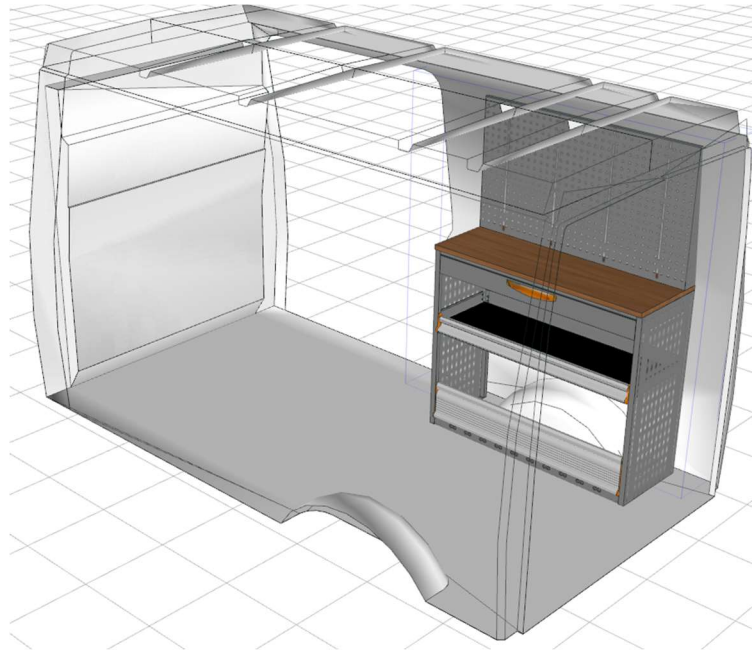

Opstelling Iveco Daily L2H2 Rechts Bestelcode 136 AH

- Afmetingen Module: 1.725 x 1.016 x 445 mm H x B x D
- Gewicht totaal: 55,50 kg
- 1 stuks Perfo achterwand
- 1 stuks werkblad, multiplex 25 mm
- 1 stuks Heavy Duty Lades met stop in geopende toestand H = 100 mm
- Rubber inleg en verstelbare aluminium dividers in lade
- 1 stuks legbord met rubber inleg en aluminium klep
- 1 stuks aluminium klep voor wielkast
- 1 stuks bevestigingsrail t.b.v. sjoband
- **Prijs incl. montage: € 1.195,00 exclusief BTW**