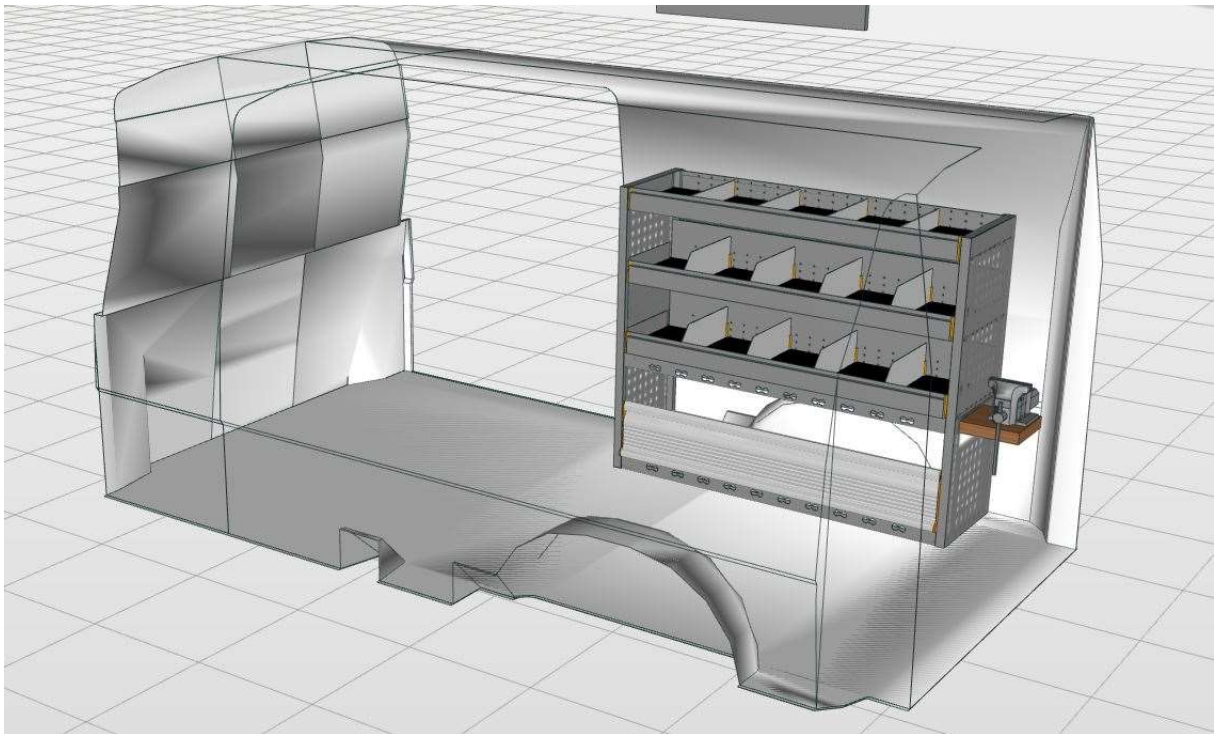

Opstelling Transporter L2H1 Rechts. Bestelcode: 957 MAR

- Afmetingen Module: 1.225 x 1.000 x 365 mm H x B x D
- Gewicht totaal: 44.08 kg

- 3 stuks legborden met rubber inleg en verstelbare aluminium dividers
- 2 stuks horizontale Bevestigingsrails voor sjoband
- 1 stuks uittrekbare werkbank met bankschroef, bekmaat 100 mm
- Aluminium klep voor wielkast

- **Prijs incl. montage: € 1.233,03 exclusief BTW**

Verdeeld als volgt:

- Materiaal inclusief verpakking en transport : € 1.038,03
- Montage in het voertuig € 195,00