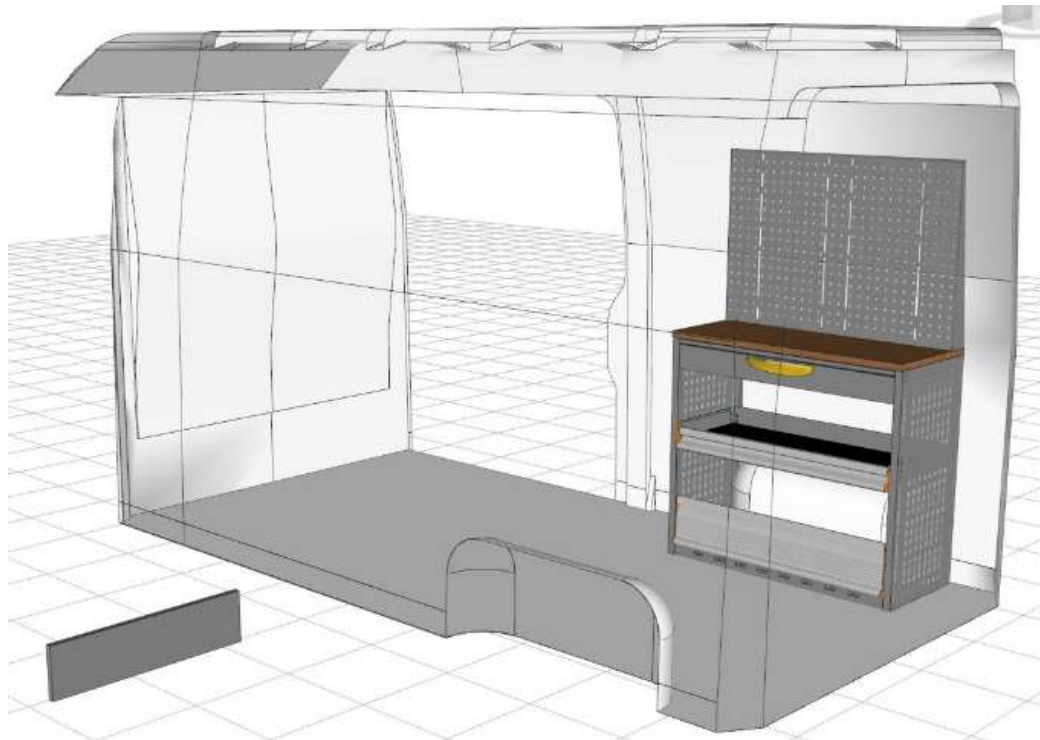

Opstelling Master L2H2 Rechts. Bestelcode: 086 AH

- Afmetingen Module: 1.625 x 1.016 x 445 mm H x B x D
- Gewicht totaal: 47,20 kg
  
- 1 stuks Perfo achterwand
- 1 stuks werkblad, multiplex 25 mm
- 1 stuks 1 stuks Heavy Duty Lades met stop in geopende toestand H = 100 mm
- Rubber inleg en verstelbare aluminium dividers in lade
- 1 stuks legbord met rubber inleg en aluminium klep
- 1 stuks aluminium klep voor wielkast
- 1 stuks bevestigingsrail t.b.v. sjoband
  
- **Prijs incl. montage: € 1.052,77 exclusief BTW**