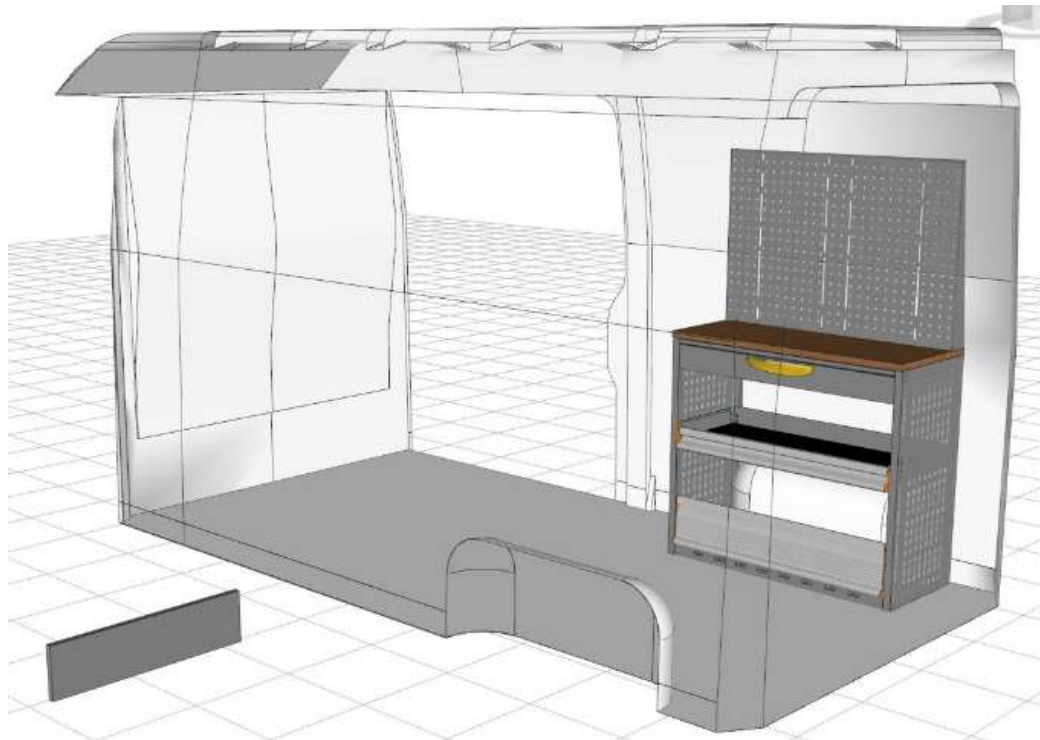

## Opstelling Movano L2H2 Rechts Bestelcode 070 AH

- Afmetingen Module: 1.625 x 1.016 x 445 mm H x B x D
- Gewicht totaal: 47,36 kg
  
- 1 stuks Perfo achterwand
- 1 stuks werkblad, multiplex 25 mm
- 1 stuks 1 stuks Heavy Duty Lades met stop in geopende toestand H = 100 mm
- Rubber inleg en verstelbare aluminium dividers in lade
- 1 stuks legbord met rubber inleg en aluminium klep
- 1 stuks aluminium klep voor wielkast
- 1 stuks bevestigingsrail t.b.v. sjoband
  
- **Prijs incl. montage: € 1.135,16 exclusief BTW**