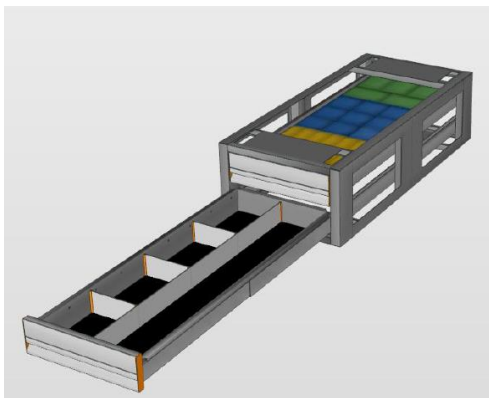

Bedrijfswageninrichting met aluminium vloerlades

- Veilige constructie met gedeelde vloer.
- Sterk als staal, licht als aluminium
- Subframe verzinkt en dompelbad gecoat.
- 100% Uittrekbare lades.
- 80 KG belading per lade.
- Diverse afmetingen.
- Ontelbaar veel indelingen.
- Compleet geassembleerd geleverd.
- 8 jaar garantie.

- Compleet vloerladesysteem incl. bodenvloer en boven vloer voor de kleine bestelwagens.
- **Aluminium** vloerlades zijn los leverbaar en kunnen vrij geplaatst/gestapeld worden in het voertuig.
- Montage via verzinkt en dompelbad gecoat stalen subframe aan de bodenvloer, dus niet door de stalen voertuigbodem boren.
- Geen gaten in de carrosserie van uw voertuig!

Vloerladespecificaties:

Fronthoogte: 100 / 200 mm

Lade breedte: 423 / 580 mm

Lade diepte: 930 / 1.242 mm

Eenvoudig samen te stellen en te bestellen op onze webshop:

<https://storevan.shop/collections/vloerlades>