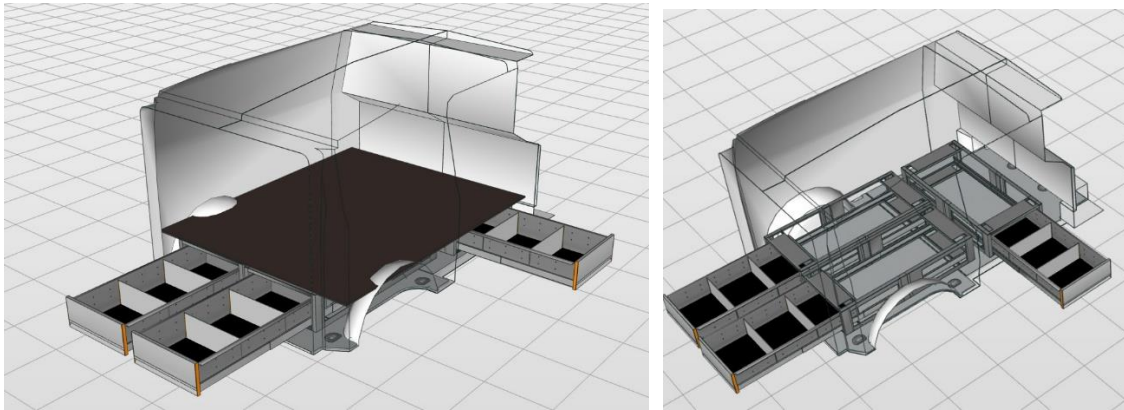

Opstelling Aluminium Vloerlades voor Vito L1 Bestelcode : 692 EA

- Afmetingen 3 lades bruto: 250 x 580 x 1.242 mm H x B x L
- Afmetingen netto: 185 x 472 x 1.200 mm H x B x L
- Inclusief ondervloer en bovenzloer.
- Bouwhoogte: 268 mm
- Gewicht totaal L1: 89,72 kg