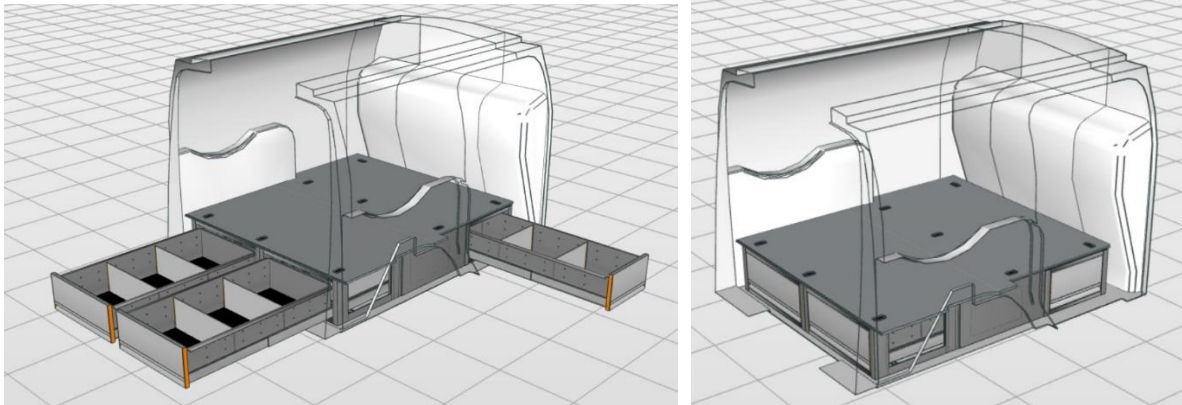

Opstelling Ford Connect L1H1 Aluminium Vloerlades. Bestelcode: 951 MAR

- Afmetingen achter 2 lades: 200 x 580 x 930 mm H x B x L Netto: 185 x 472 x 888 mm
- Afmetingen 1 zijlade: 200 x 423 x 1.242 mm H x B x L Netto: 185 x 315 x 1.200 mm
- Inclusief montagevloer en bovendvloer met sjorogen.
- Bouwhoogte totaal: 268 mm
- Gewicht totaal: 104,32 kg