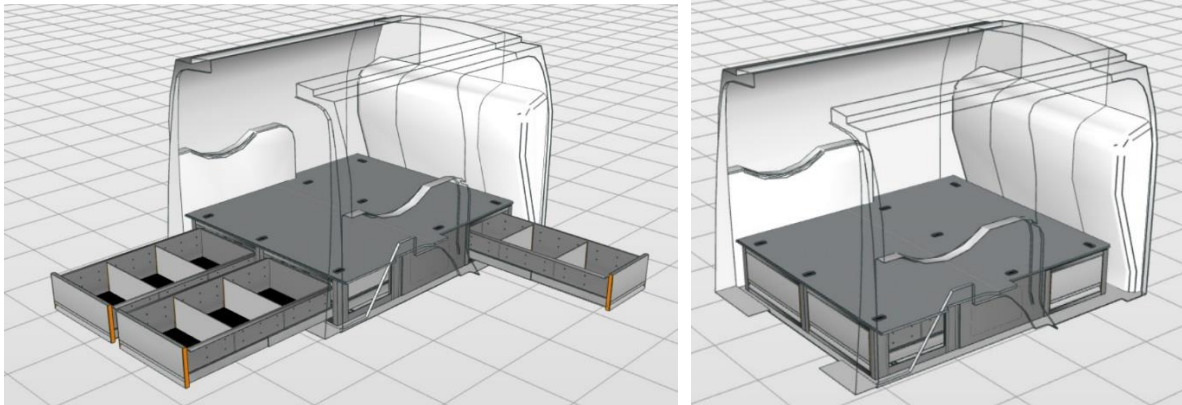

Opstelling Ford Connect L2H1 Aluminium Vloerlades. Bestelcode: 952 MAR

- Afmetingen achter 2 lades: 200 x 580 x 1.242 mm H x B x L Netto: 185 x 472 x 1.200
- Afmetingen 1 zijlade: 200 x 580 x 1.242 mm H x B x L Netto: 185 x 472 x 1.200 mm
- Inclusief montagevloer en bovenzijde met sjorogen.
- Bouwhoogte totaal: 268 mm
- Gewicht totaal: 98,1 kg