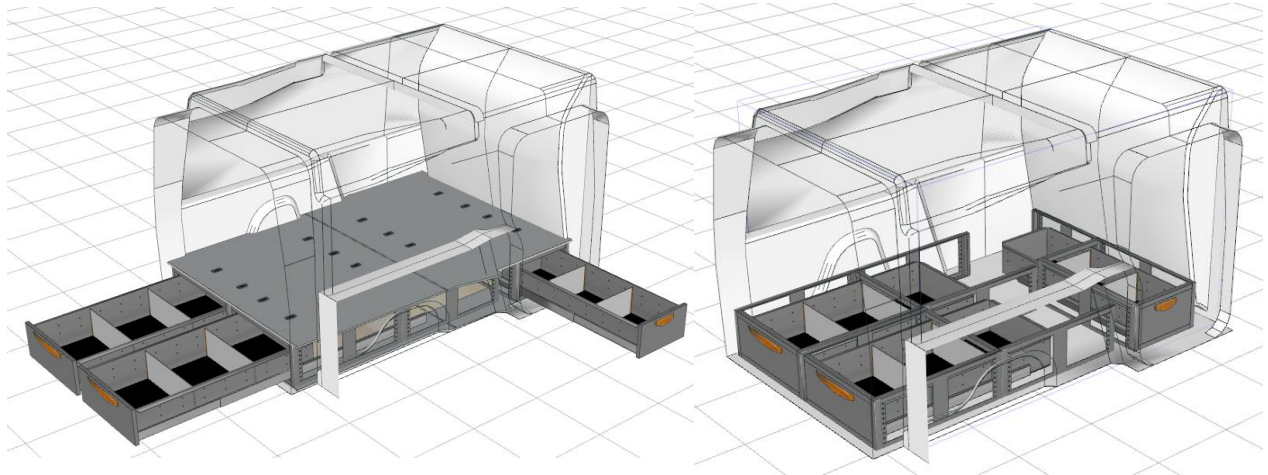

#### Opstelling Opel Combo L2 vloerlades. Bestelcode: 061 AH

- Afmetingen achter 2 lades L2: 185 x 471 x 1.047 mm netto H x B x L
- Afmetingen 1 zijlade L2: 185 x 314 x 1.047 mm netto H x B x L
- Inclusief montagevloer en bovenvloer.
- Bouwhoogte: 270 mm
- Gewicht totaal L2: 93,16 kg