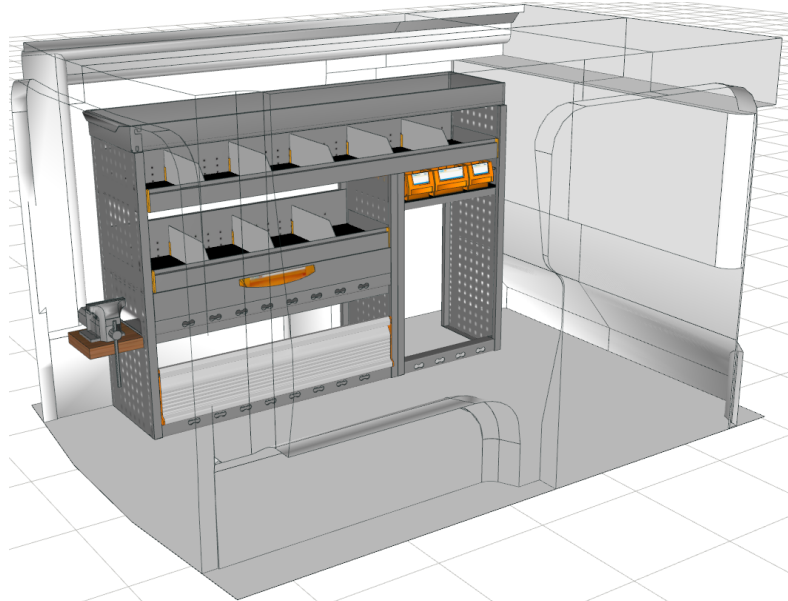

- Sterk als staal, licht als aluminium.
- Geconstrueerd als uw bedrijfswagen : Uit koker- en doosprofielen van verzinkt staal, die naderhand dompelbad werden gecoat.
- Goedkoper en duurzamer dan andere topmerken.

Opstelling Vivaro L1H1 Links Bestelcode: 062 AH

- Afmetingen Module: 1.090 x 1.524 x 365 mm H x B x D
- Gewicht totaal: 62,53 kg
  
- 1 stuks Lengtebak met rubber inleg en klep aan achterzijde
- 5 stuks Multibox uit slagvast PP 300 mm lang
- 1 stuks Heavy Duty Lades met stop in geopende toestand H = 100 mm
- Rubber inleg en verstelbare aluminium dividers in lade
- 2 stuks legborden met rubber inleg en verstelbare aluminium dividers
- 3 stuks horizontale Bevestigingsrails voor sjoband
- Uittrekbare werkbank met bankschroef, bekmaat 100 mm
- Aluminium klep voor wielkast
  
- **Prijs incl. montage: € 1.368,39 exclusief BTW**

Verdeeld als volgt:

- Materiaal inclusief verpakking en transport : € 1.203,39
- Montage in het voertuig € 165,00