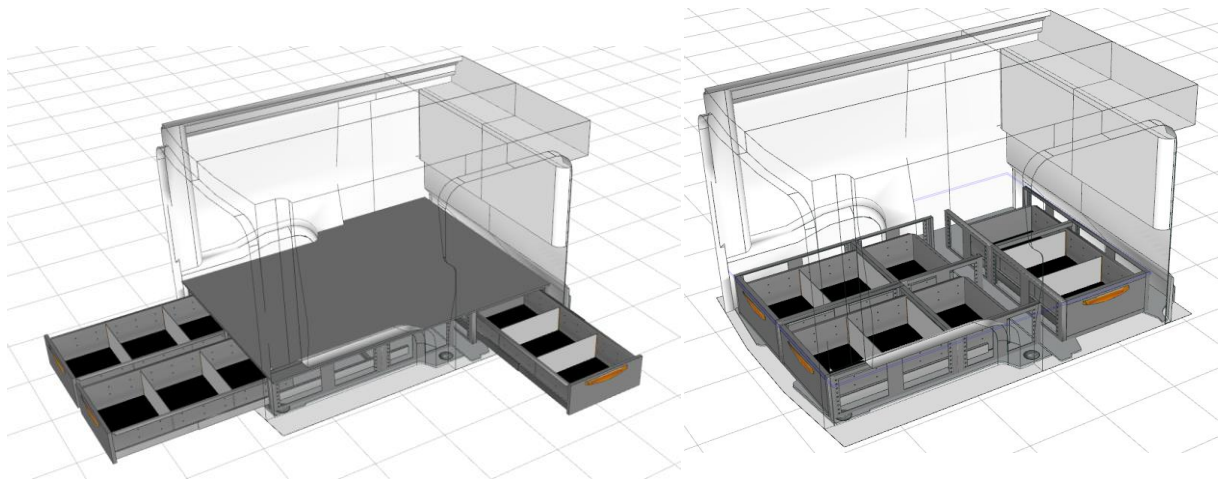

Opstelling Vloerlades voor Vivaro L1 Bestelcode : 064 AH

- Afmetingen achter 2 lades: 185 x 471 x 1.047 mm netto H x B x L
- Afmetingen 1 zijlade: 185 x 471 x 1.047 mm netto H x B x L
- Zonder ondervloer, inclusief bovenvloer.
- Bouwhoogte: 270 mm
- Gewicht totaal L1: 95,25 kg