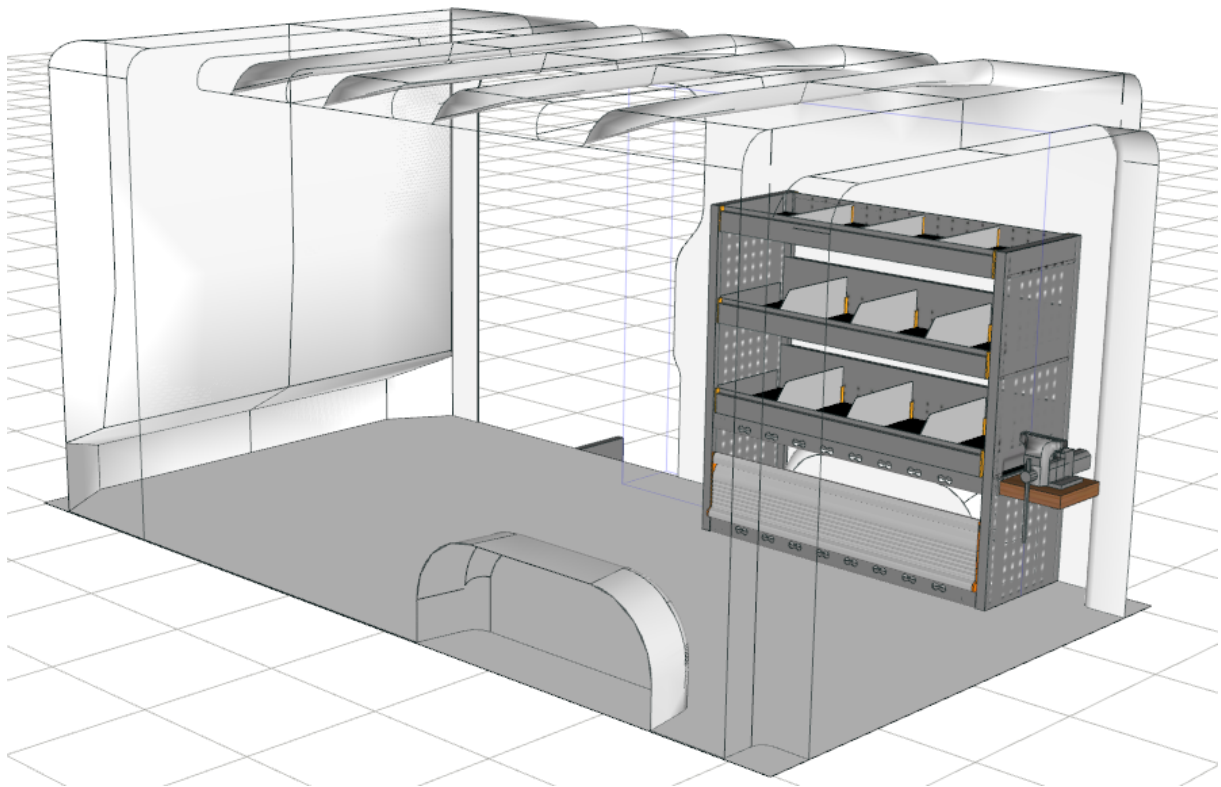

Opstelling Trafic L2H1 Rechts. Bestelcode : 082 AH

- Afmetingen Module: 1.000 x 1.016 x 365 mm H x B x D
- Gewicht totaal: 38,72 kg
  
- 3 stuks legborden met rubber inleg en verstelbare aluminium dividers
- 2 stuks horizontale Bevestigingsrails voor sjoband
- 1 stuks uittrekbare werkbank met bankschroef, bekmaat 100 mm
- Aluminium klep voor wielkast
  
- **Prijs incl. montage: € 974,33 exclusief BTW**

Verdeeld als volgt:

- Materiaal inclusief verpakking en transport : € 809,33
- Montage in het voertuig € 165,00