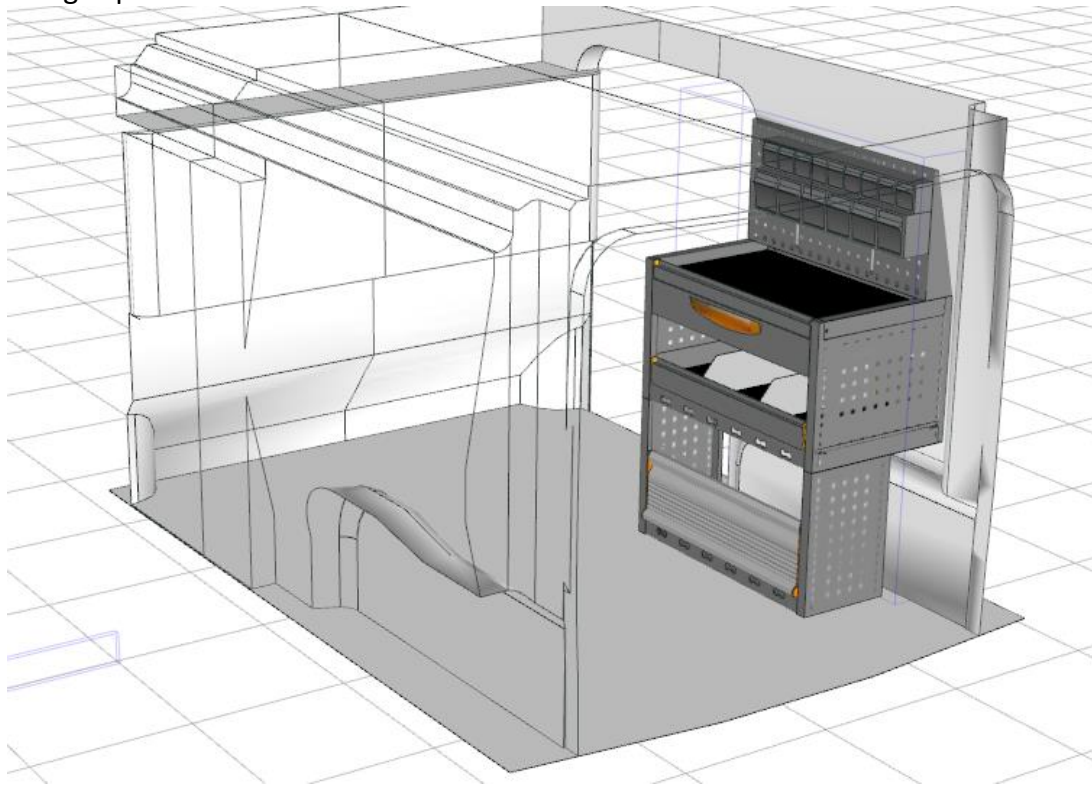

Opstelling Expert L1H1 Rechts Bestelcode: 099 AH

- Afmetingen Module: 1.140 x 717 x 445/265 mm H x B x D
- Gewicht totaal: 31,82 kg
- 1 stuks Perfo achterwand met daarop:
- 15 stuks practibox uit slagvast PP, uitneembaar met sluitbeugel.
- 1 stuks legbord met laag opstaande rand voor en achter, met rubber inleg.
- 1 stuks Heavy Duty Lades met stop in geopende toestand H = 100 mm
- Rubber inleg en verstelbare aluminium dividers in lade
- 1 stuks legborden met rubber inleg en verstelbare aluminium dividers
- 2 stuks horizontale Bevestigingsrails voor sjoband
- Aluminium klep voor wielkast
- **Prijs incl. montage: € 915,95 exclusief BTW**