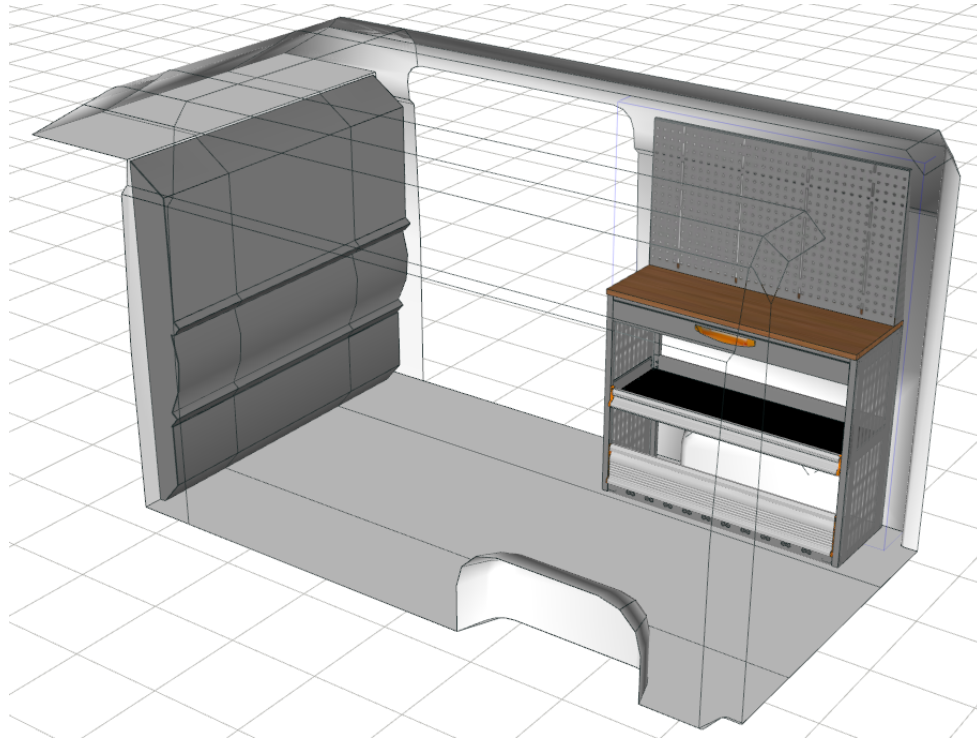

Opstelling Boxer L2H2 Rechts, Bestelcode: 105 AH

- Afmetingen Module: 1.725 x 1.016 x 445 mm H x B x D
- Gewicht totaal: 55,10 kg
- 1 stuks Perfo achterwand
- 1 stuks werkblad, multiplex 25 mm
- 1 stuks Heavy Duty Lades met stop in geopende toestand H = 100 mm
- Rubber inleg en verstelbare aluminium dividers in lade
- 1 stuks legbord met rubber inleg en aluminium klep
- 1 stuks aluminium klep voor wielkast
- 1 stuks bevestigingsrail t.b.v. sjoband
- **Prijs incl. montage: € 1012,75 exclusief BTW**