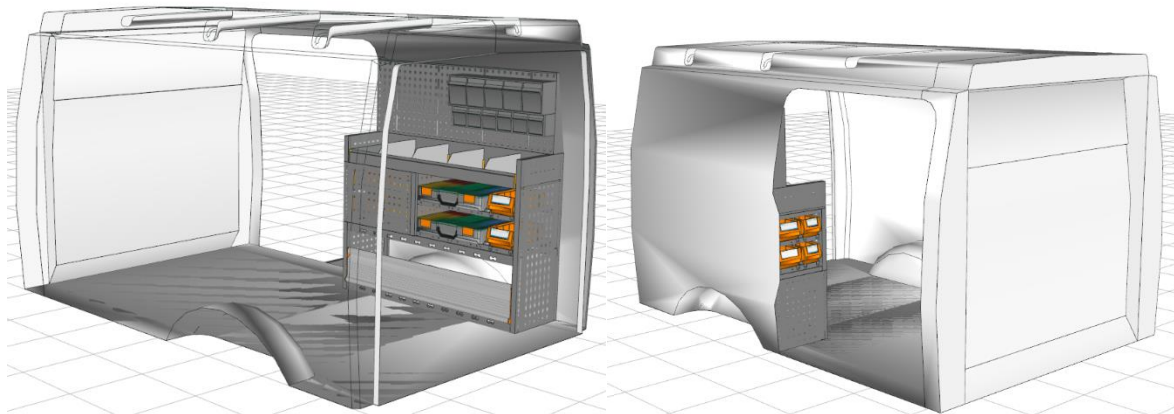

Opstelling Iveco Daily L1H1 Rechts Bestelcode: 132 AH

- Afmetingen Module: 1.320 x 1.225 x 365 mm H x B x D
- Gewicht totaal: 55,98 kg

- 4 stuks Multibox uit slagvast PP 500 mm lang, bereikbaar vanuit zij- en achterdeur. Als lade te gebruiken en tevens uitneembaar.
- 2 stuks Multibox uit slagvast PP 300 mm lang, als lade te gebruiken en tevens uitneembaar.
- 1 stuks legborden met rubber inleg en verstelbare aluminium dividers
- 2 stuks tray met 2 stuks assortimentskoffers uit slagvast PP met indeling en doorzichtig deksel.
- 1 stuks perfo achterwand met daarop:
- 11 stuks practibox uit slagvast PP, uitneembaar met sluitbeugel