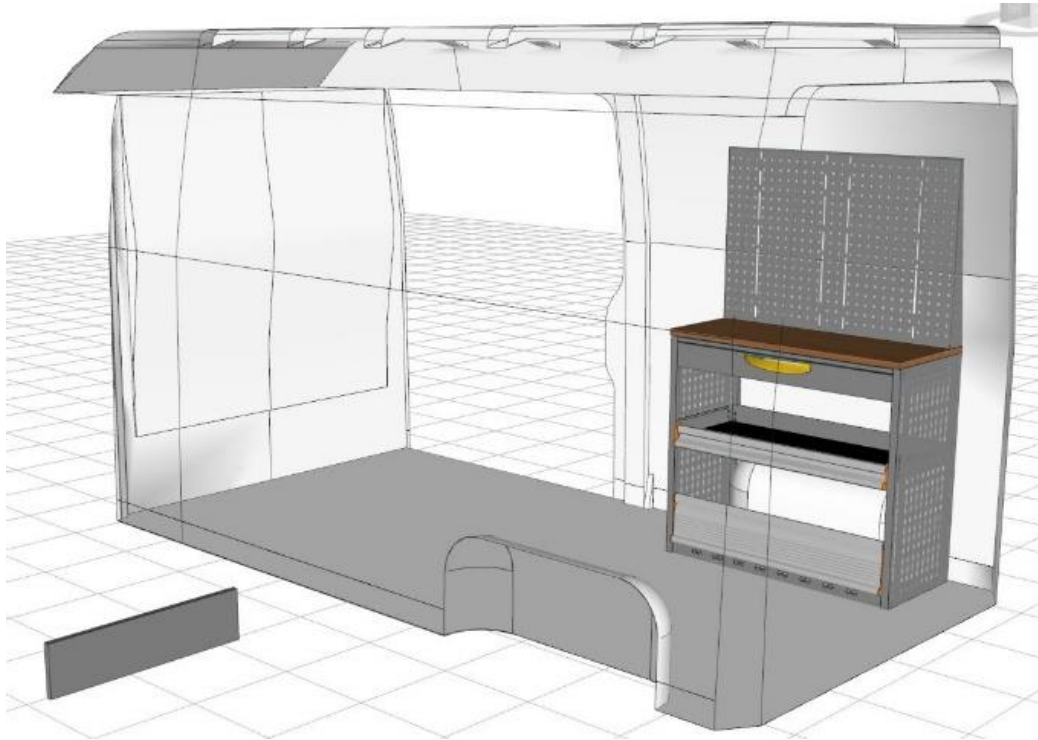

Opstelling Master L2H2 Rechts. Bestelcode: 086 AH

- Afmetingen Module: 1.625 x 1.016 x 445 mm H x B x D
- Gewicht totaal: 47,20 kg

- 1 stuks Perfo achterwand
- 1 stuks werkblad, multiplex 25 mm
- 1 stuks Heavy Duty Lades met stop in geopende toestand H = 100 mm
- Rubber inleg en verstelbare aluminium dividers in lade
- 1 stuks legbord met rubber inleg en aluminium klep
- 1 stuks aluminium klep voor wielkast
- 1 stuks bevestigingsrail t.b.v. sjoband