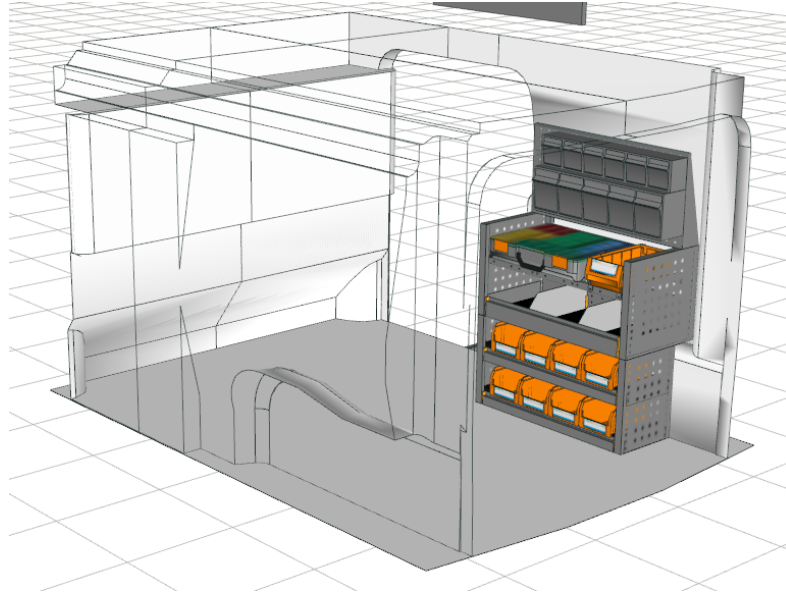

Opstelling Vivaro L1H1 Rechts Bestelcode: 063 AH

- Afmetingen Module: 1.040 x 717 x 265/365 mm H x B x D
- Gewicht totaal: 27,21 kg
- 1 stuks perfo achterwand met daarop:
- 11 stuks practibox uit slagvast PP, uitneembaar met sluitbeugel
- 1 stuks legborden met rubber inleg en verstelbare aluminium dividers
- 8 stuks Multibox uit slagvast PP 230 mm lang, uitneembaar.
- 2 stuks legborden met laagopstaande rand.
- 1 stuks legborden met rubber inleg en verstelbare aluminium dividers
- 1 stuks tray met 1 stuks assortimentskoffers uit slagvast PP met indeling en doorzichtig deksel.
- 1 stuks Multibox uit slagvast PP, Als lade te gebruiken en tevens uitneembaar.

**Prijs incl. montage: € 868,47**

Verdeeld als volgt:

Materiaal inclusief verpakking en transport : € 703,47

Montage in het voertuig € 165,00