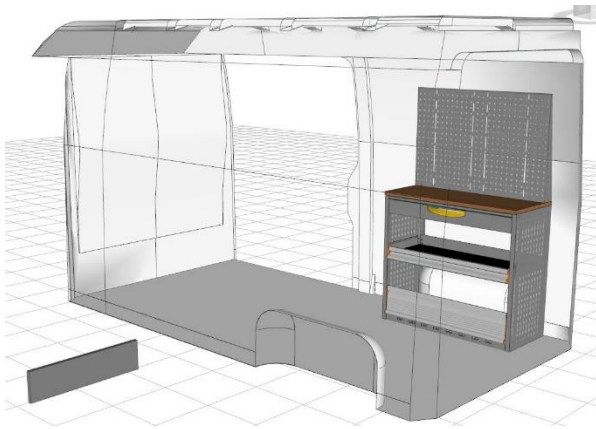

Opstelling Movano L2H2 Rechts Bestelcode 071 AH

- Afmetingen Module: 1.625 x 1.016 x 445 mm H x B x D
- Gewicht totaal: 47,36 kg

- 1 stuks Perfo achterwand
- 1 stuks werkblad, multiplex 25 mm
- 1 stuks 1 stuks Heavy Duty Lades met stop in geopende toestand H = 100 mm
- Rubber inleg en verstelbare aluminium dividers in lade
- 1 stuks legbord met rubber inleg en aluminium klep
- 1 stuks aluminium klep voor wielkast
- 1 stuks bevestigingsrail t.b.v. sjoband