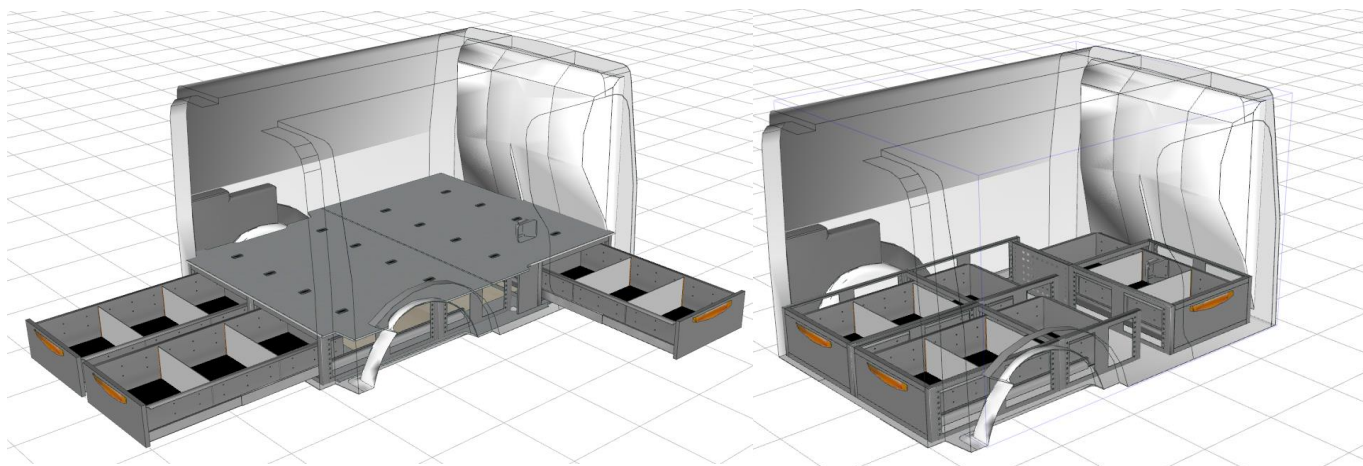

**Opstelling Renault kangoo L2 vloerlades. Bestelcode: 075 AH**

- Afmetingen achter 2 lades L2: 185 x 471 x 1.047 mm netto H x B x L
- Afmetingen 1 zijlade L2: 185 x 471 x 1.047 mm netto H x B x L
- Inclusief montagevloer en bovendvloer.
- Bouwhoogte: 270 mm
- Gewicht totaal L2: 105,68 kg
  
- **Prijs incl. montage L2: € 2.685,28 exclusief BTW**