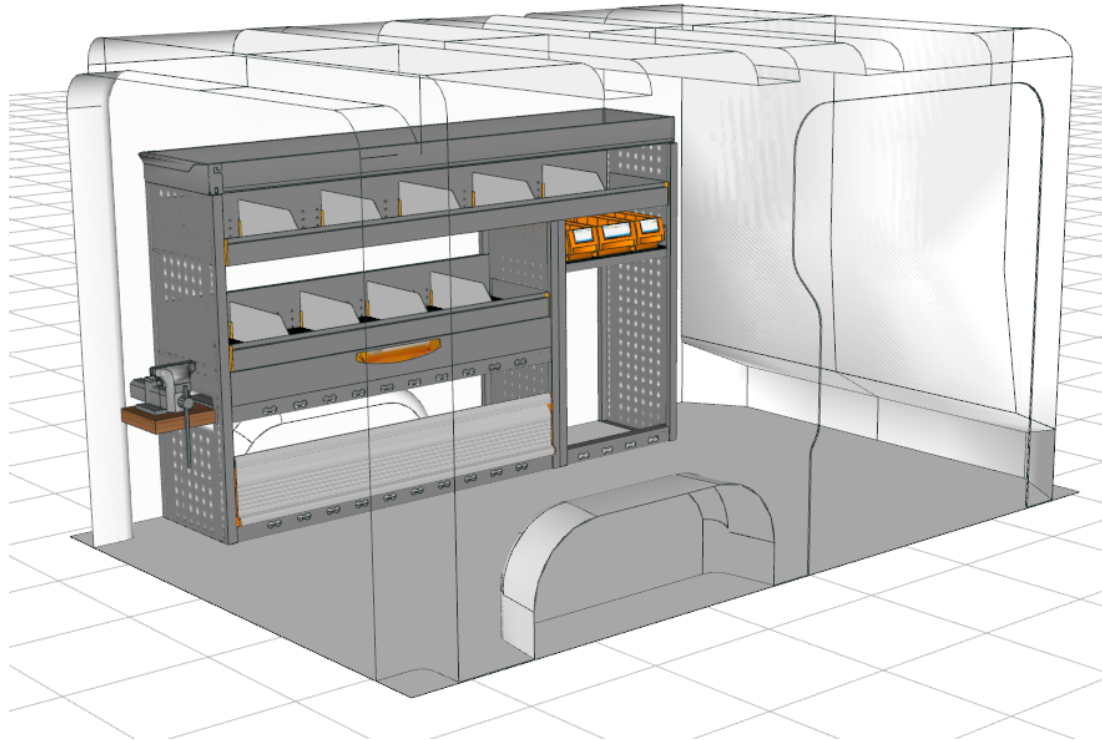

- Sterk als staal, licht als aluminium.
- Geconstrueerd als uw bedrijfswagen : Uit koker- en doosprofielen van verzinkt staal, die naderhand dompelbad werden gecoat.
- Goedkoper en duurzamer dan andere topmerken.

Opstelling Trafic L1H1 Links Bestelcode: 076 AH

- Afmetingen Module: 1.090 x 1.524 x 365 mm H x B x D
- Gewicht totaal: 62,53 kg
- 1 stuks Lengtebak met rubber inleg en klep aan achterzijde
- 5 stuks Multibox uit slagvast PP 300 mm lang
- 1 stuks Heavy Duty Lades met stop in geopende toestand H = 100 mm
- Rubber inleg en verstelbare aluminium dividers in lade
- 2 stuks legborden met rubber inleg en verstelbare aluminium dividers
- 3 stuks horizontale Bevestigingsrails voor sjoband
- Uittrekbare werkbank met bankschroef, bekmaat 100 mm
- Aluminium klep voor wielkast
- **Prijs incl. montage: € 1.530,04 exclusief BTW**