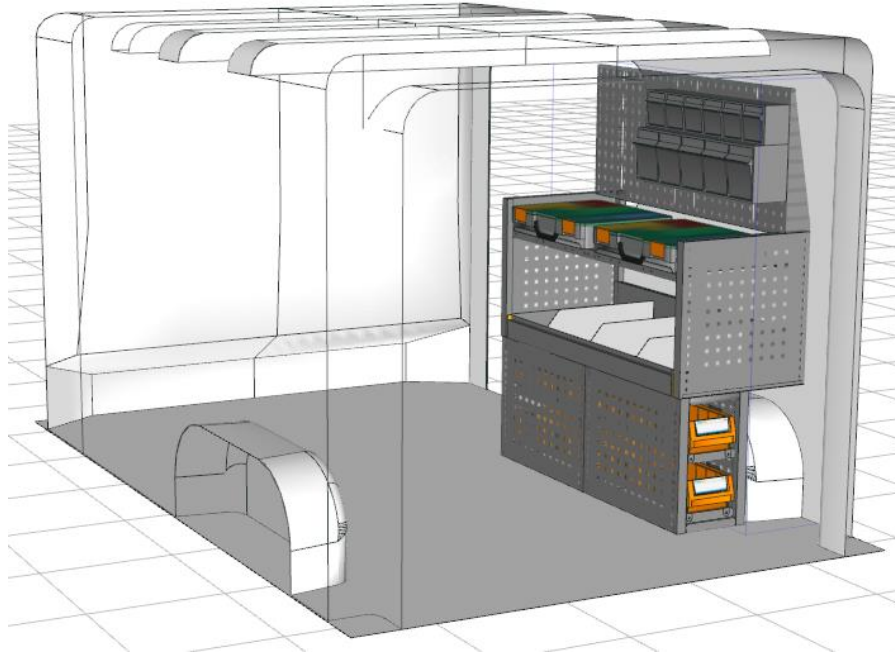

Opstelling Trafic L1H1 Rechts Bestelcode: 077 AH

- Afmetingen Module: 1.270 x 1.016 x 365 mm H x B x D
- Gewicht totaal: 44,78 kg
- 1 stuks perfo achterwand met daarop:
- 11 stuks practibox uit slagvast PP, uitneembaar met sluitbeugel
- 1 stuks legborden met rubber inleg en verstelbare aluminium dividers
- 4 stuks Multibox uit slagvast PP 500 mm lang, uitneembaar.
- 2 stuks legborden met laagopstaande rand.
- 1 stuks legborden met rubber inleg en verstelbare aluminium dividers
- 2 stuks tray met 2 stuks assortimentskoffers uit slagvast PP met indeling en doorzichtig deksel.