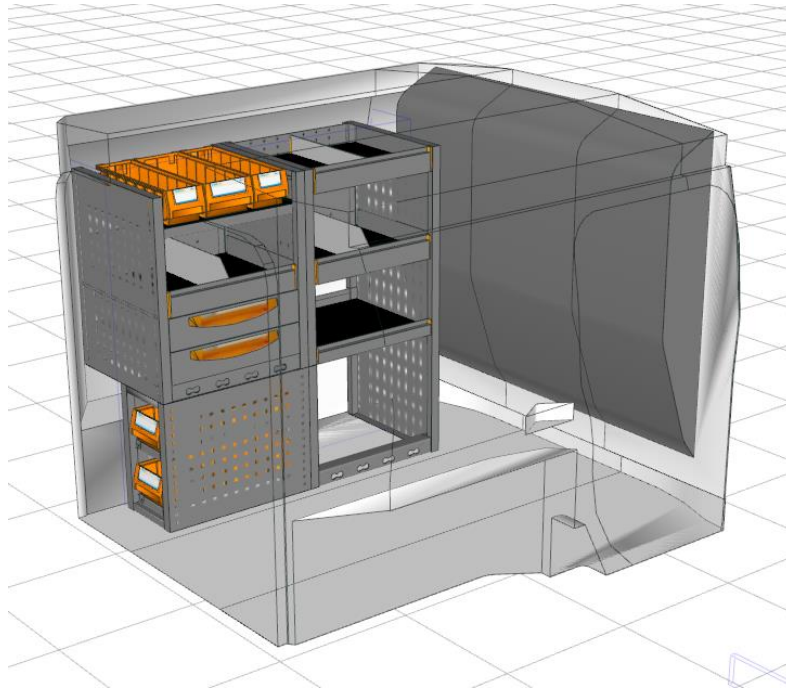

- Sterk als staal, licht als aluminium.
- Geconstrueerd als uw bedrijfswagen : Uit koker- en doosprofielen van verzinkt staal, die naderhand dompelbad werden gecoat.
- Goedkoper en duurzamer dan andere topmerken.

Opstelling Peugeot Bipper L1H1 Links. Bestelcode: 091 AH

- Afmetingen Module: 1.000 x 1.016 x 445 mm H x B x D
- Gewicht totaal: 53,24 kg
- 3 stuks Multibox uit slagvast PP 400 mm lang
- 2 stuks Multibox uit slagvast PP 500 mm lang
- 2 stuks Heavy Duty Lades met stop in geopende toestand H = 100 mm
- Rubber inleg en verstelbare aluminium dividers in lades
- 3 stuks legborden met rubber inleg en verstelbare aluminium dividers
- 1 stuks legborden met rubber inleg en laagopstaande rand H = 50 mm
- Bevestigingsrail voor sjoorband
- **Prijs incl. montage: € 1.279,62 exclusief BTW**