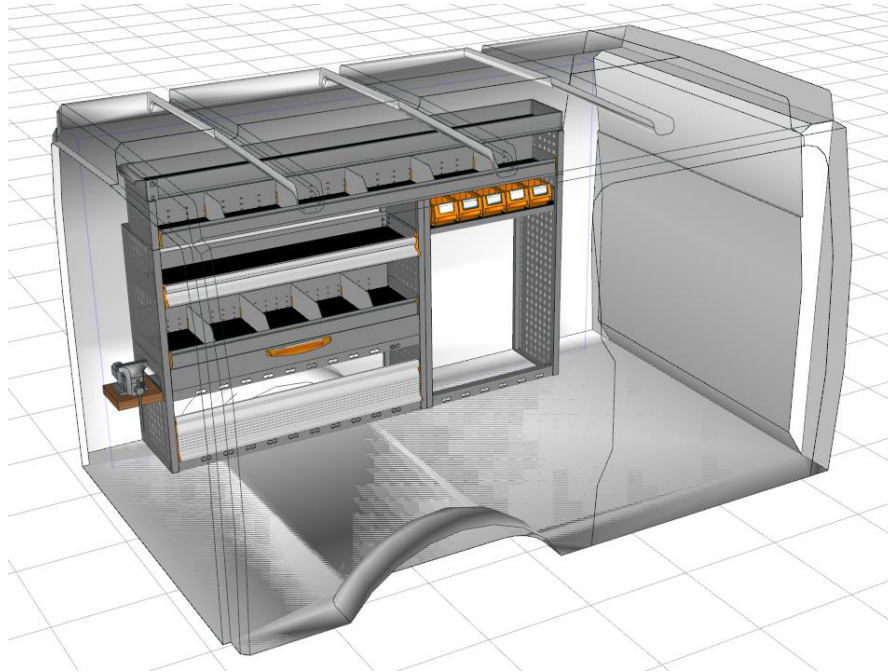

- Sterk als staal, licht als aluminium.
- Geconstrueerd als uw bedrijfswagen : Uit koker- en doosprofielen van verzinkt staal, die naderhand dompelbad werden gecoat.
- Goedkoper en duurzamer dan andere topmerken.

Opstelling Daily L1H1 Links, Bestelcode: 130 AH

- Afmetingen Module: 1.290 x 1.942x 365/265 mm H x B x D
- Gewicht totaal: 79,32 kg.
  
- 1 stuks Lengtebak met rubber inleg en klep aan achterzijde
- 5 stuks Multibox uit slagvast PP 300 mm lang
- 1 stuks Heavy Duty Lades met stop in geopende toestand H = 100 mm
- Rubber inleg en verstelbare aluminium dividers in lade
- 2 stuks legborden met rubber inleg en verstelbare aluminium dividers
- 1 stuks legbord met rubberinleg en aluminium klep.
- 3 stuks horizontale Bevestigingsrails voor sjoband
- Uittrekbare werkbank met bankschroef, bekmaat 100 mm
- Aluminium klep voor wielkast
  
- **Prijs incl. montage: € 1.678,44 exclusief BTW**