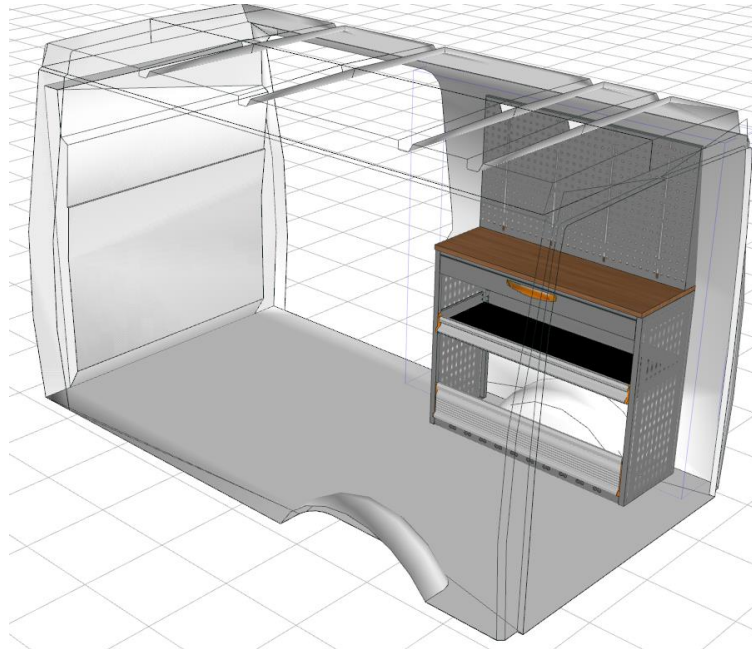

Opstelling Iveco Daily L2H2 Rechts Bestelcode 136 AH

- Afmetingen Module: 1.725 x 1.016 x 445 mm H x B x D
- Gewicht totaal: 55,50 kg
- 1 stuks Perfo achterwand
- 1 stuks werkblad, multiplex 25 mm
- 1 stuks 1 stuks Heavy Duty Lades met stop in geopende toestand H = 100 mm
- Rubber inleg en verstelbare aluminium dividers in lade
- 1 stuks legbord met rubber inleg en aluminium klep
- 1 stuks aluminium klep voor wielkast
- 1 stuks bevestigingsrail t.b.v. sjoband
- **Prijs incl. montage: € 1.029,34 exclusief BTW**