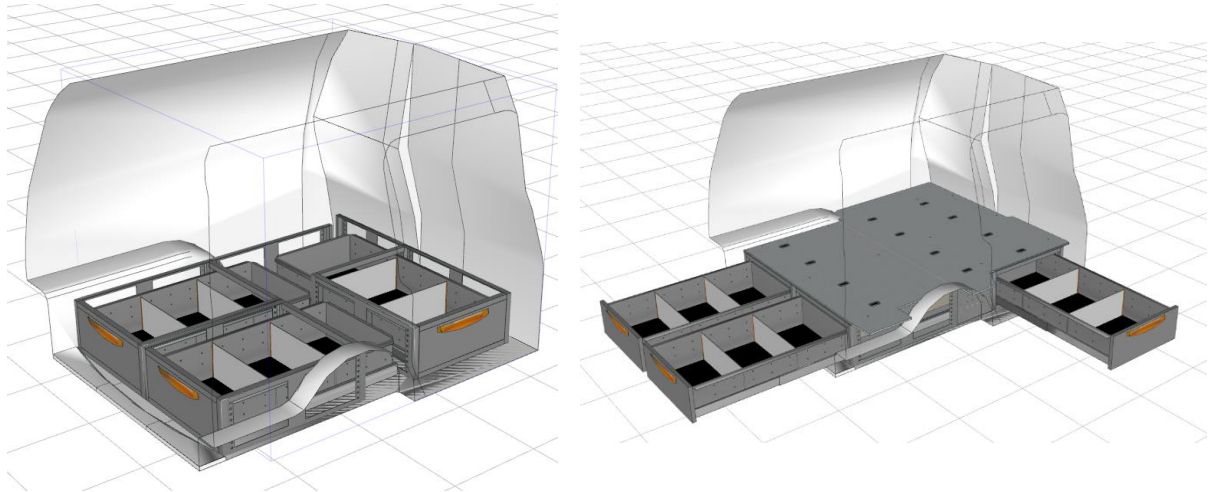

Opstelling Volkswagen Caddy L1H1 Vloerlades. Bestelcode: 127 AH

- Afmetingen achter 2 lades L1: 185 x 471 x 890 mm netto H x B x L
- Afmetingen 1 zijlade L1 en L2: 185 x 471 x 1.047 mm netto H x B x L
- Inclusief montagevloer en bovenzijde.
- Bouwhoogte: 270 mm
- Gewicht totaal L1: 93,01