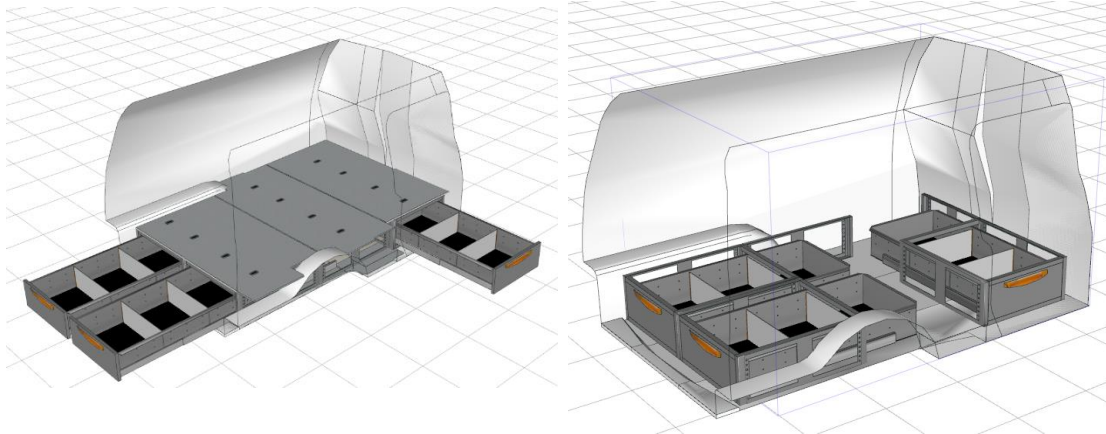

#### Opstelling Volkswagen Caddy L2 H1 vloerlades. Bestelcode: 128 AH

- Afmetingen achter 2 lades L2: 185 x 471 x 1.047 mm netto H x B x L
- Afmetingen 1 zijlade L1 en L2: 185 x 471 x 1.047 mm netto H x B x L
- Inclusief montagevloer en bovenvloer.
- Bouwhoogte: 270 mm
- Gewicht totaal L2: 105,71 kg
- 
- **Prijs incl. montage L2: € 2.769,82 exclusief BTW**