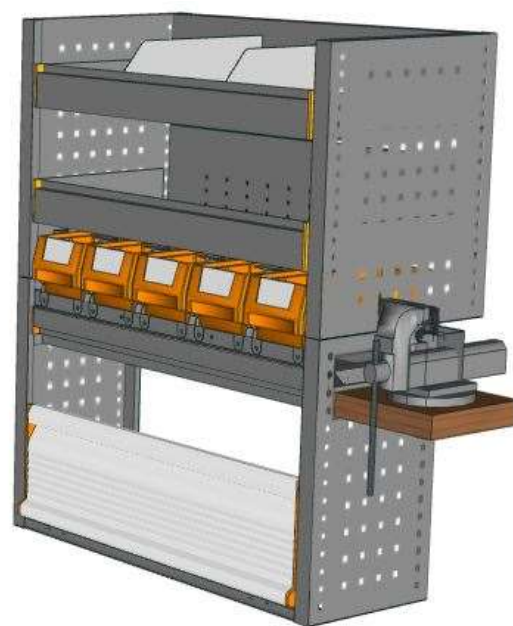

Geschikt voor alle kleine bestelwagens

€ 1.287,00

Sterk als staal, licht als aluminium

Caddy, Connect, Citan, Doblo, Partner, Kangoo, Combo, Berlingo, etc.

Linkerzijde: 1.225 x 365 x 900 mm B x D x H

- 1 stuks Storage Plus, met rubber inleg en verstelbare alu dividers.
- 1 stuks lade S5. Fronthoogte 150 mm.
- 4 stuks Multibox uit slagvast polypropyleen.
- 1 stuks StoreBox 080 uit slagvast polypropyleen met indeling.
- 1 stuks aluminium klep, Door Plus.

Rechterzijde: 717 x 365 x 900 mm B x D x H

- 2 stuks Storage Plus met rubber inleg en 2 stuks en verstelbare alu dividers.
- 5 stuks Multibox uit slagvast polypropyleen.
- 1 stuks uittrekbare werkbank met bankschroef.
- 1 stuks aluminium klep, Door Plus.

AANBIEDING SMALL: € 1.287,00 ex BTW

Levering inclusief montagemateriaal.

Exclusief transport kosten.

De inrichting wordt compleet geassembleerd op pallet bij u aangeleverd.

Bestelcode: 837LON