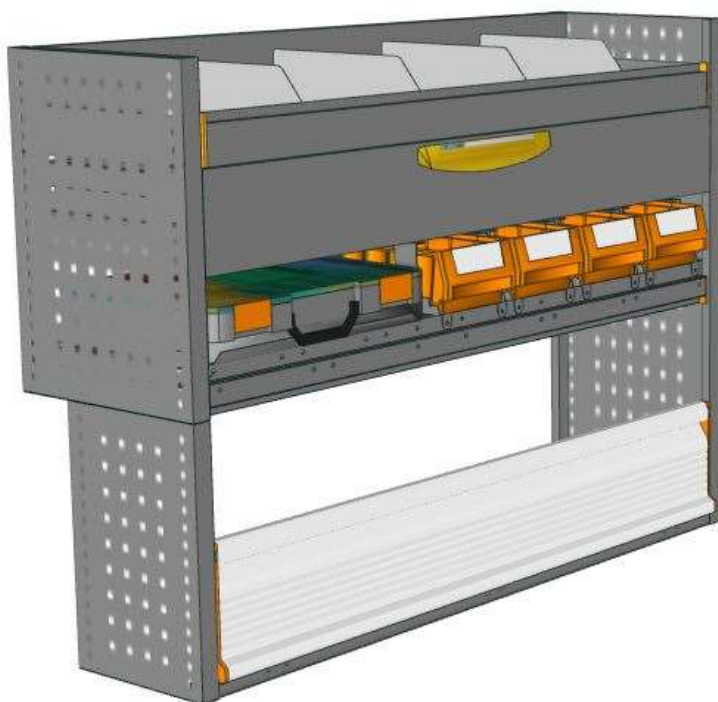

Geschikt voor alle kleine bestelwagens

€ 1.287,00

Sterk als staal, licht als aluminium

Caddy, Connect, Citan, Doblo, Partner, Kangoo, Combo, Berlingo, etc.

Linkerzijde: 1.225 x 365 x 900 mm B x D x H

- 1 stuks Storage Plus, met rubber inleg en verstelbare alu dividers.
- 1 stuks lade S5. Fronthoogte 150 mm.
- 4 stuks Multibox uit slagvast polypropyleen.
- 1 stuks StoreBox 080 uit slagvast polypropyleen met indeling.
- 1 stuks aluminium klep, Door Plus.

Rechterzijde: 717 x 365 x 900 mm B x D x H

- 2 stuks Storage Plus met rubber inleg en 2 stuks en verstelbare alu dividers.
- 5 stuks Multibox uit slagvast polypropyleen.
- 1 stuks uittrekbare werkbank met bankschroef.
- 1 stuks aluminium klep, Door Plus.

AANBIEDING SMALL: € 1.287,00 ex BTW

Levering inclusief montagemateriaal.

Exclusief transport kosten.

De inrichting wordt compleet geassembleerd op pallet bij u aangeleverd.

Bestelcode: 837LON