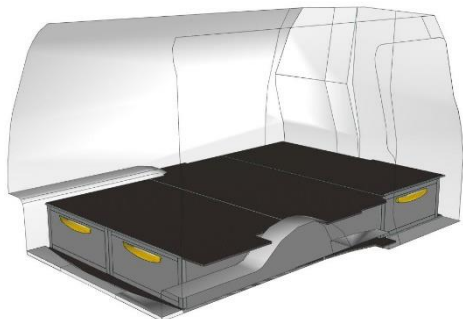

Licht voor het zware werk

Bedrijfswageninrichting met vloerlades

- Veilige constructie met gedeelde vloer
- Sterk als staal, licht als aluminium
- Verzinkt en dompelbad gecoat
- 100% uittrekbaar
- 150 kg belading per lade
- Diverse afmetingen
- Ontelbaar veel indelingen
- 6 jaar garantie

- De bodenvloer 9 mm wordt meegeleverd.
- De bovenzijde 9 mm wordt meegeleverd.
- Montage via subframe aan bodenvloer, dus niet door de stalen voertuigbodem boren !
- Geen gaten in de carrosserie van uw voertuig !

Vloerhoogtes:	250 / 350 mm
Laad capaciteit:	60 / 100 / 150 Kg
Lade front hoogte:	100 / 200 mm
Lade breedte:	423 / 580 mm
Lade diepte:	910 / 930 / 1080 mm
Nuttige lade hoogte:	85 / 185 mm
Nuttige lade breedte:	314 / 471 mm
Nuttige lade diepte:	838 / 890 / 1047 mm

Licht voor het zware werk

Indelingen beschikbaar voor lades met een hoogte 200 mm :

			
NO	E8 108058 A0	E8 108058 B4	E8 108058 C4

Indelingen beschikbaar voor lades met een hoogte 100 mm :

			
NO	E8 093058 A0	E8 093058 B1	E8 093058 C1
			
E8 093058 D0	E8 093058 E0	E8 093058 F0	E8 093058 G0
			
E8 093058 H0	E8 093058 L0	E8 093058 M0	E8 093058 N0
			
E8 093058 P0			