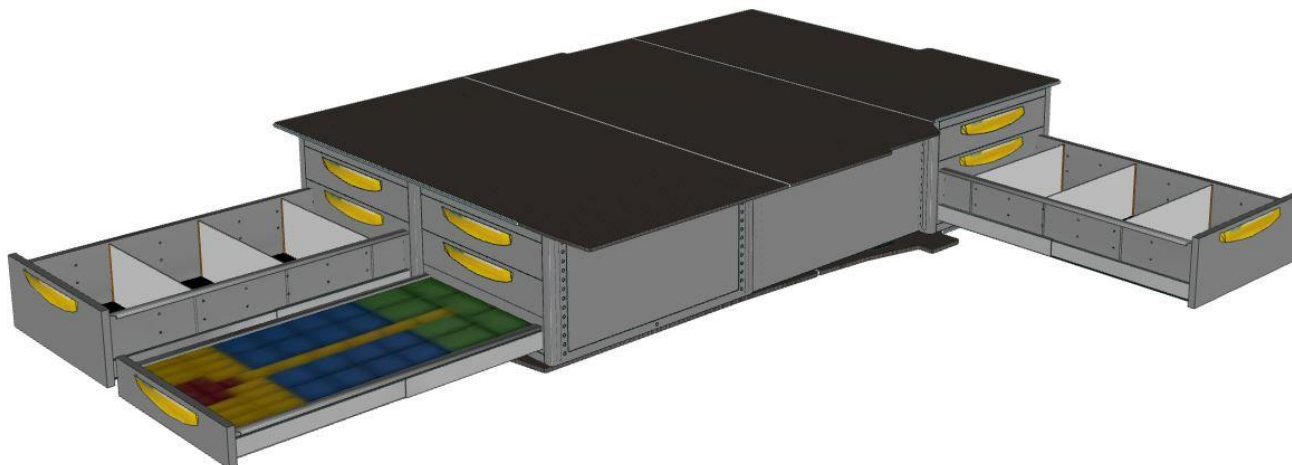

Licht voor het zware werk

Bedrijfswageninrichting met vloerlades

- Veilige constructie met gedeelde vloer
- Sterk als staal, licht als aluminium
- Verzinkt en dompelbad gecoat
- 100% uittrekbaar
- 150 kg belading per lade
- Diverse afmetingen
- Ontelbaar veel indelingen
- 6 jaar garantie

- De bodenvloer 9 mm wordt meegeleverd.
- De bovenzijde 9 mm wordt meegeleverd.
- Montage via subframe aan bodenvloer, dus niet door de stalen voertuigbodem boren !
- Geen gaten in de carrosserie van uw voertuig !

Vloerhoogtes:	250 / 350 mm
Laad capaciteit:	60 / 100 / 150 Kg
Lade front hoogte:	100 / 200 mm
Lade breedte:	423 / 580 mm
Lade diepte:	910 / 930 / 1080 mm
Nuttige lade hoogte:	85 / 185 mm
Nuttige lade breedte:	314 / 471 mm
Nuttige lade diepte:	838 / 890 / 1047 mm

Houten vloerlades bestaande uit:

Grijze lades met grijze inleg in cassette van blank hout.

De lades zijn voorzien van:

- Rolwielen onderzijde lade
- Rolwielen in behuizing
- Geleidingswielen bovenzijde
- RVS handgreep, valhaak met slotgat
- 3 tussenschotten per lade
- Geadviseerde maximale belading 50 kg