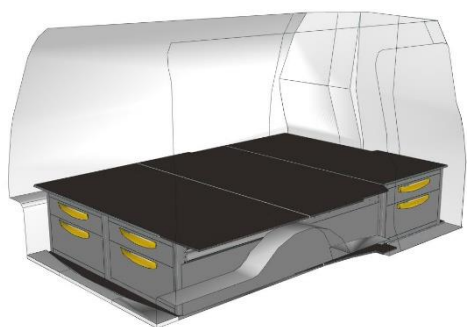

Licht voor het zware werk

Bedrijfswageninrichting met vloerlades

- Veilige constructie met gedeelde vloer
- Sterk als staal, licht als aluminium
- Verzinkt en dompelbad gecoat
- 100% uittrekbaar
- 150 kg belading per lade
- Diverse afmetingen
- Ontelbaar veel indelingen
- 6 jaar garantie

- De bodenvloer 9 mm wordt meegeleverd.
- De bovenzijde 9 mm wordt meegeleverd.
- Montage via subframe aan bodenvloer, dus niet door de stalen voertuigbodem boren !
- Geen gaten in de carrosserie van uw voertuig !

Vloerhoogtes:	250 / 350 mm
Laad capaciteit:	60 / 100 / 150 Kg
Lade front hoogte:	100 / 200 mm
Lade breedte:	423 / 580 mm
Lade diepte:	910 / 930 / 1080 mm
Nuttige lade hoogte:	85 / 185 mm
Nuttige lade breedte:	314 / 471 mm
Nuttige lade diepte:	838 / 890 / 1047 mm

Licht voor het zware werk

Indelingen beschikbaar voor lades met een hoogte 200 mm :

			
NO	E8 108058 A0	E8 108058 B4	E8 108058 C4

Indelingen beschikbaar voor lades met een hoogte 100 mm :

			
NO	E8 093058 A0	E8 093058 B1	E8 093058 C1
			
E8 093058 D0	E8 093058 E0	E8 093058 F0	E8 093058 G0
			
E8 093058 H0	E8 093058 L0	E8 093058 M0	E8 093058 N0
			
E8 093058 P0			