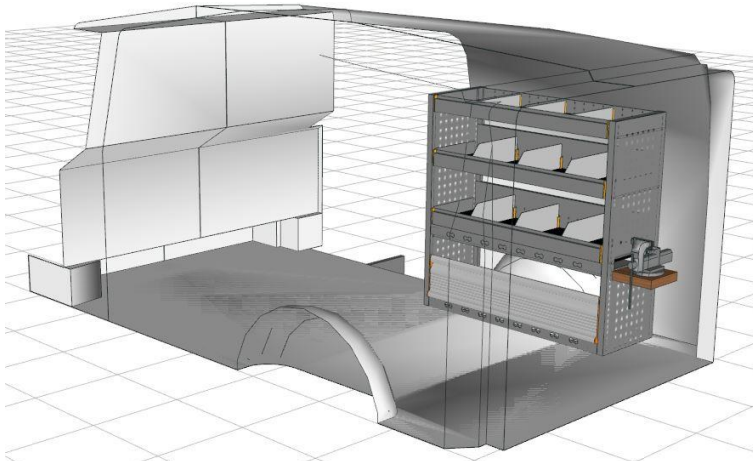

- Sterk als staal, licht als aluminium.
- Geconstrueerd als uw bedrijfswagen : Uit koker- en doosprofielen van verzinkt staal, die naderhand dompelbad werden gecoat.
- Goedkoper en duurzamer dan andere topmerken.

Opstelling Vito L1L Rechts Bestelcode: 720 EA

- Afmetingen Module: 1.000 x 1.016 x 365 mm H x B x D
- Gewicht totaal: 39,04 kg
- 3 stuks legborden met rubber inleg en verstelbare aluminium dividers
- 2 stuks horizontale Bevestigingsrails voor sjoband
- 1 stuks uittrekbare werkbank met bankschroef, bekmaat 100 mm
- Aluminium klep voor wielkast
- **Prijs incl. montage: € 968,27 exclusief BTW**