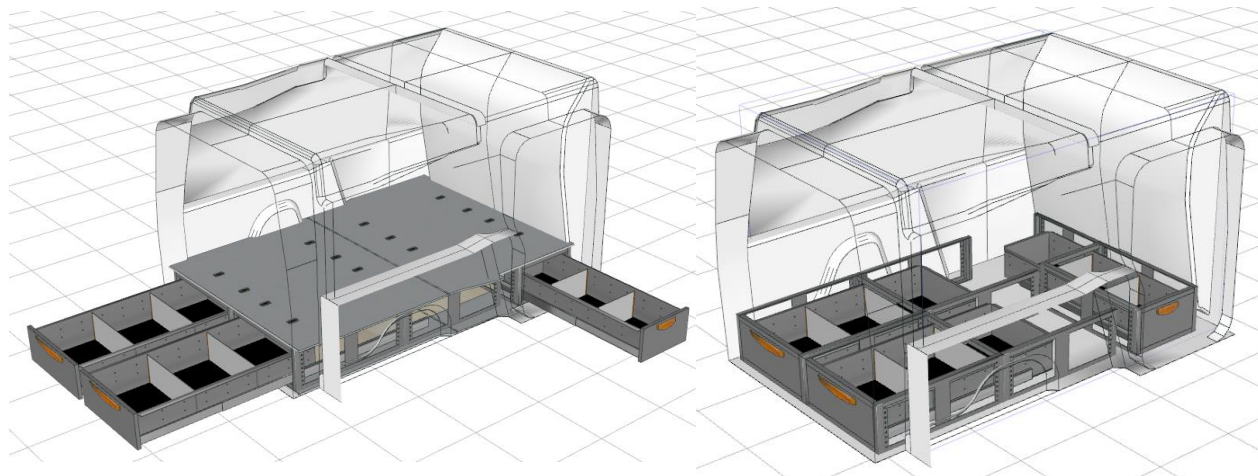

Opstelling Peugeot Partner L2 vloerlades. Bestelcode: 090 AH

- Afmetingen achter 2 lades L2: 185 x 471 x 1.047 mm netto H x B x L
- Afmetingen 1 zijlade L2: 185 x 314 x 1.047 mm netto H x B x L
- Inclusief montagevloer en bovenvloer.
- Bouwhoogte: 270 mm
- Gewicht totaal L2: 93,16 kg